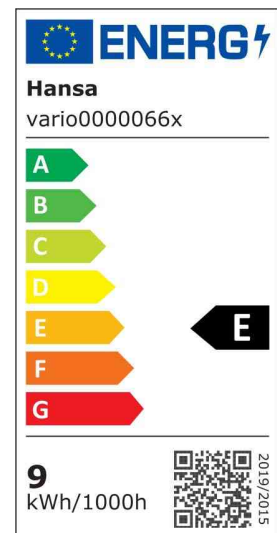

LED-Tischleuchte Vario Plus

Moderne und multifunktionelle LED Leuchte

Lichtintensität ist stufenlos dimmbar

4 verschiedene Stufen der Farbtemperatur wählbar zwischen 2700 — 6400 Kelvin

Mit USB Anschluss (5 V 1.2 A) zum Aufladen aller Arten von mobilen Geräten

Magnetischer Mobilgeräte-Halter kann bei Bedarf an Fuß befestigt werden

- **Lichtquelle:** Dieses Produkt enthält eine Lichtquelle der Energieeffizienzklasse E
 - die Leuchte enthält eingebaute LED-Lampen
 - die Lampen können in der Leuchte nicht ausgetauscht werden
 - Leistung: 10,5 W
 - Gewichteter Energieverbrauch: 11 kWh / 1000 h
 - Spannung: 100-240 V AC, 50-60 Hz
 - Lichtstrom: 620 Lumen (120° Raumwinkel)
 - Lichtausbeute: 71 Lumen / Watt
 - Farbtemperatur: 2700-6400 Kelvin (warmweiß - kaltweiß)
 - Max. Beleuchtungsstärke: 2200 Lux (Messabstand 40 cm)
 - Farbwiedergabeindex (Ra): >80
 - Lebensdauer: 40.000 Stunden
 - Eurostecker
- max. Ausladung: 650 mm
 - max. Höhe: 540 mm
 - Armlänge: 170 mm x 330 mm
 - Durchmesser Leuchtenfuß: 200 mm
 - Leuchtenkopf: (L)465 x (B)44 mm
 - Material: ABS, Metall

LED-Tischleuchte "Vario Plus" weiß

Symbolbild: Detailsicht

Produkt	Ausführung	Farbe	Leistung	Farbtemperatur	Spannung Leuchtmittel	EEK	Hersteller- Nummer	Bestell- Nummer
LED-Tischleuchte	Standfuß	weiß	10,5 Watt	2700-6400 K	100-240 V	E	41-5010.656.SPE	61000335