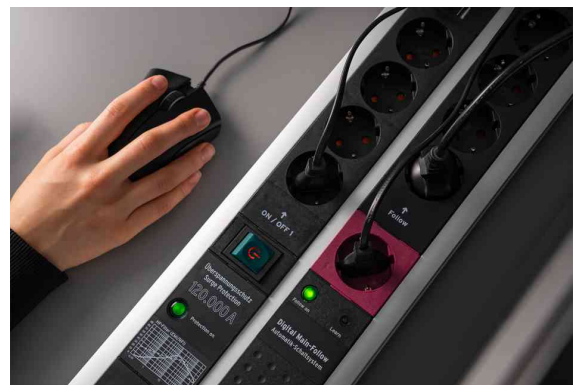

## Gaming-Steckdosenleiste Premium-Protect-Line, 11-fach mit Schaltern

### Highend-Steckdosenleiste mit Überspannungsschutz

- besonders stabiles, eloxiertes Aluminium-Gehäuse
- intelligentes, auswechselbares Modul-Bausystem
- Steckdosenanordnung: 45°
- Gaming-Steckerleiste mit 2 USB-A Ladebuchsen, über Schalter 1 geschaltet
- 1 Main und 4 Follow Steckdosen (alternativ einstellbar: 5 Permanent Steckdosen)
- 11-fache Schutzkontakt-Steckdosenleiste mit Schutz vor Überspannung
- 2 Sicherheitsschalter beleuchtet, zweipolig ein-/ausschaltbar: 1x 4 Steckdosen, 1x 2 Steckdosen
- Gesamtlastestrom max. 3100mA für schnelles Aufladen
- zudem ist ein hochwertiger Schutz vor HF-Störungen gewährleistet
- schützt wertvolle Geräte vor Überspannungen mit einem max. Ableitstrom bis zu 120.000A (Schutz bei Gewitter, Blitzschlag, etc.)
- Kabel: 3 m H05VV-F 3G1,5
- Länge Leiste: 660 mm
- mit 2 USB Ladebuchsen, über Schalter 1 geschaltet
- digital: Speichert auf Knopfdruck die richtige Einstellung für Ihr Main-Gerät
- erfüllt hohe Anforderungen für den Umweltschutz: Minimierung der Standby Verluste, Geringer Eigenenergieverbrauch, Vermeidung umweltbelastender Materialien
- für den Markt: D / NL / A / L

#### Anwendungsbeispiele:

- ideal für Ihre Unterhaltungselektronik (TV-Anlage, PC, Gaming ..)

Gaming-Steckdosenleiste Premium-Protect-Line, 11-fach

Detailansicht

Symbolbild: zeigt das Produkt in der Anwendung