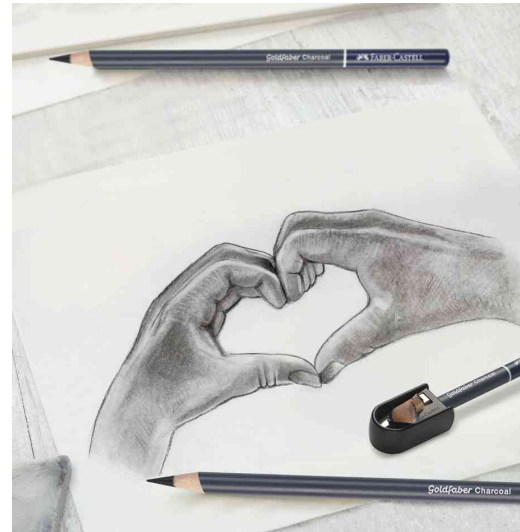

Zeichenset GOLDFABER CHARCOAL, 8-teilig

- 8-teiliges Set zum Zeichnen und Skizzieren
- spitzbar mit handelsüblichem Spitzer
- **Inhalt:** 5 Goldfaber Charcoal Kohlestifte (extra super soft, super soft, soft, medium, hard), 1 Spitzer, 1 Knetradierer, 1 Papierwischer

Zeichenset GOLDFABER CHARCOAL, 8-teilig

Symbolbild: zeigt das Produkt in Anwendung

Produkt	Ausführung	Hersteller- Nummer	Bestell- Nummer
Zeichenset GOLDFABER CHARCOAL	8-teilig	114006	5661800