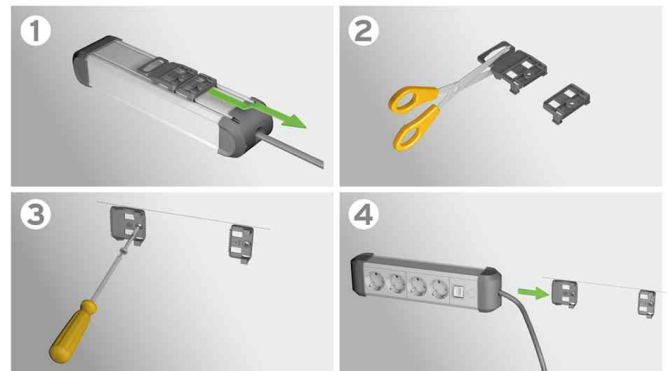

Steckdosenleiste Premium-Alu-Line, 4-fach mit Schalter

- stabile, formschöne Kompakteiste aus Aluminium mit unempfindlichen, matt eloxierten Oberflächen
- Steckdosen in 45°-Anordnung für eine platzsparende Steckeranordnung, zudem mit erhöhtem Berührungsschutz
- kann durch das innovative Befestigungskonzept ganz einfach an der Wand montiert werden oder am Tischbein befestigt werden
- Befestigung mit Kabelbinder, Befestigung mit Schraube
- Sicherheitsschalter beleuchtet, zweipolig ein-/ausschaltbar
- Kabel: 1,8m H05VV-F 3G1,5
- Länge Leiste: 330 mm
- für den Markt: D / NL / A / L

Anwendungsbeispiele:

- um angeschlossene Geräte mit Strom zu versorgen
- eignet sich ideal für die Verwendung zu Hause oder im Büro

Steckdosenleiste Premium-Alu-Line

Symbolbild: zeigt das Produkt in Anwendung

Detailansicht

Detailansicht

Symbolbild: zeigt die Wandmontage

Produkt	Ausführung	Länge	Farbe	Hersteller-Nummer	Bestell-Nummer
Steckdosenleiste Premium-Alu-Line	4-fach	Kabellänge: 1,8 m	schwarz / silber	1391030400	11271210