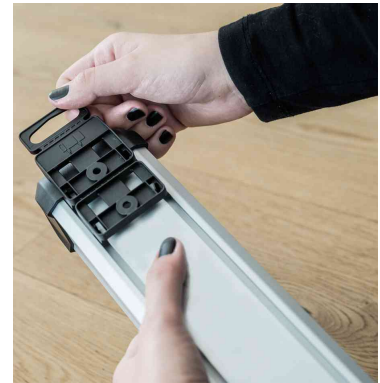

Steckdosenleiste Premium-Alu-Line, 4-fach mit Schalter

- stabile, formschöne Kompakteiste aus Aluminium mit unempfindlichen, matt eloxierten Oberflächen
- Steckdosen in 45°-Anordnung für eine platzsparende Steckeranordnung, zudem mit erhöhtem Berührungsschutz
- kann durch das innovative Befestigungskonzept ganz einfach an der Wand montiert werden oder am Tischbein befestigt werden
- Befestigung mit Kabelbinder, Befestigung mit Schraube
- Sicherheitsschalter beleuchtet, zweipolig ein-/ausschaltbar
- Kabel: 1,8m H05VV-F 3G1,5
- Länge Leiste: 330 mm
- für den Markt: D / NL / A / L

Anwendungsbeispiele:

- um angeschlossene Geräte mit Strom zu versorgen
- eignet sich ideal für die Verwendung zu Hause oder im Büro

Steckdosenleiste Premium-Alu-Line

Symbolbild: zeigt das Produkt in Anwendung

Detailansicht

Detailansicht

Symbolbild: zeigt die Wandmontage

Produkt	Ausführung	Länge	Farbe	Hersteller-Nummer	Bestell-Nummer
Steckdosenleiste Premium-Alu-Line	4-fach	Kabellänge: 1,8 m	schwarz / silber	1391030400	11271210