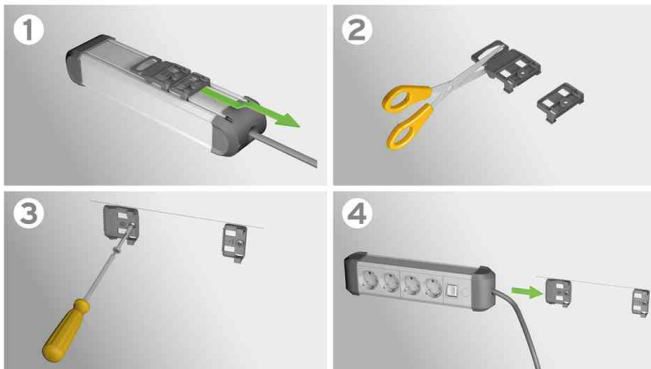

Steckdosenleiste Premium-Alu-Line, 12-fach mit Schaltern

- stabile, formschöne Kompaktleiste aus Aluminium mit unempfindlichen, matt eloxierten Oberflächen
- Steckerleiste mit 12 Steckdosen (2x 6-fach schaltbare Steckdosen)
- Steckdosen in 45°-Anordnung für eine platzsparende Steckeranordnung, zudem mit erhöhtem Berührungsschutz
- kann durch das innovative Befestigungskonzept ganz einfach an der Wand montiert werden oder am Tischbein befestigt werden
- Befestigung mit Kabelbinder, Befestigung mit Schraube
- Sicherheitsschalter beleuchtet, zweipolig ein-/ausschaltbar
- Kabel: 3 m H05VV-F 3G1,5
- Länge Leiste: 760 mm
- für den Markt: D / NL / A / L

Anwendungsbeispiele:

- um angeschlossene Geräte mit Strom zu versorgen
- eignet sich ideal für die Verwendung zu Hause oder im Büro

Steckdosenleiste Premium-Alu-Line, 12-fach

Detailansicht

Detailansicht

Symbolbild: zeigt die Wandmontage

| Produkt | Ausführung | Länge | Farbe | Hersteller-Nummer | Bestell-Nummer |
|-----------------------------------|------------|-------------------|------------------|-------------------|----------------|
| Steckdosenleiste Premium-Alu-Line | 12-fach | Kabellänge: 3,0 m | schwarz / silber | 1391030200 | 11271209 |