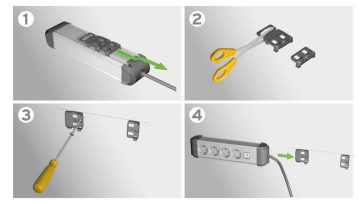

Steckdosenleiste Premium-Alu-Line, 10-fach mit Schalter

- stabile, formschöne Kompaktleiste aus Aluminium mit unempfindlichen, matt eloxierten Oberflächen
- Steckdosen in 45°-Anordnung für eine platzsparende Steckeranordnung, zudem mit erhöhtem Berührungsschutz
- kann durch das innovative Befestigungskonzept ganz einfach an der Wand montiert werden oder am Tischbein befestigt werden
- Befestigung mit Kabelbinder, Befestigung mit Schraube
- Sicherheitsschalter beleuchtet, zweipolig ein-/ausschaltbar
- Kabel: 3 m H05VV-F 3G1,5
- Länge Leiste: 585 mm
- für den Markt: D / NL / A / L

Anwendungsbeispiele:

- um angeschlossene Geräte mit Strom zu versorgen
- eignet sich ideal für die Verwendung zu Hause oder im Büro

Steckdosenleiste Premium-Alu-Line, 10-fach

Detailansicht

Detailansicht

Zeigt die Installation

Eigenschaften

Produkt	Ausführung	Einbauhöhe	Slots	Ausstattung	Farbe	Hersteller-Nummer	Bestell-Nummer
Steckdosenleiste Premium-Alu-Line	Kabel: 3,0 m		10-fach	mit Schalter	schwarz / silber	1391030000	11271208