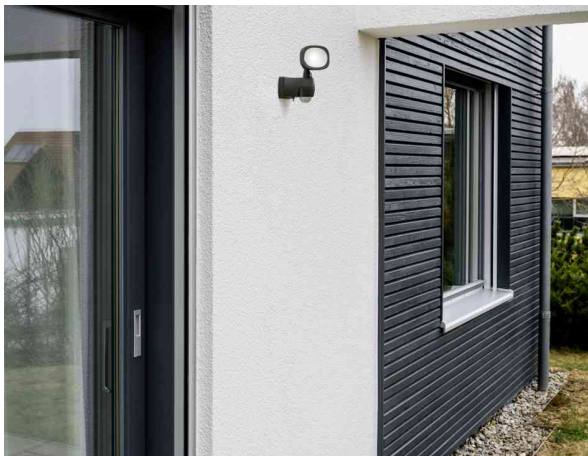

Batterie-LED Strahler LUFOS IP44

Symbolbild: zeigt das Produkt in Anwendung