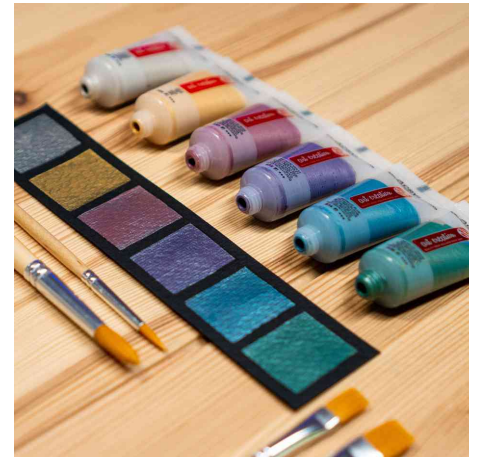

Acrylfarbe ArtCreation, 12 ml Tube - Metallic Set

- Talens Art Creation ist eine moderne, vielseitige Acrylfarbe
- eine zuverlässige Qualitäts-Acrylfarbe auf Acrylharzbasis
- die Farbe ist pastos, trocknet seidenglänzend auf und ist schnell übermalbar
- Acrylfarbe ist mit Wasser verdünnbar und trocknet schnell und wasserfest
- die Farben sind einfach mischbar
- haftet gut auf verschiedenen Untergründen
- Abgabe nur in ganzen VE's

6er Set: sortiert in den Farben: silber (800), gold (801), metallicrosa (833), metallicviolett (835), metallicblau (834), metallicgrün (836)

Anwendungsbeispiele:

- von Leinwand und Papier bis hin zu Gips, Pappe, Holz, Stein und Zement

Für wen geeignet:

- aufgrund der praktischen Größe sind diese Tuben ideal für Atelier oder zum Mitnehmen auf Reisen

Acrylfarbe ArtCreation, Metallic Set

Farbübersicht Metallic Set

Symbolbild: zeigt das Produkt in Anwendung