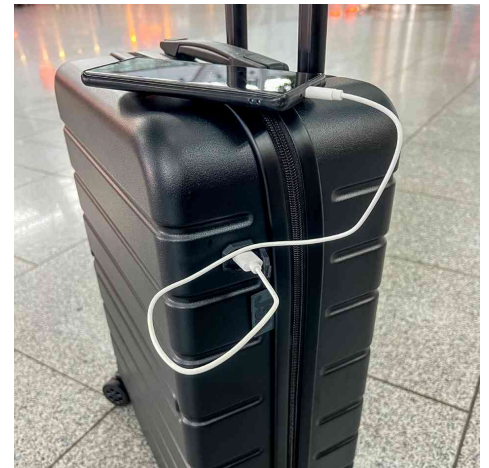

## Reisetrolley aus 50% recyceltem ABS, Größe S

- arretierbares Teleskoprollensystem
- mit Tragegriff oben
- TSA-Zahlenkombinationsschloss
- 4 x 360° Leichtlauf-Doppelrollen
- Innen: beidseitige Packmöglichkeit durch Packtrennwand und Packgurt
- verfügt zusätzlich über einen USB-Port, Smartphone-Halterung im Griff sowie ein zusätzliches Reißverschlussfach im Rücken
- Maße: (B)360 x (T)180 x (H)530 mm
- Gewicht: 2,9 kg

Symbolbild: Reisetrolley

Reisetrolley, offen

Reisetrolley, Rückansicht

Reisetrolley, Seitenansicht

Symbolbild: zeigt das TSA-Zahlenkombinationsschloss

Symbolbild: zeigt den USB-Port in der Anwendung

Produkt	Ausführung	Format	Farbe	Hersteller-Nummer	Bestell-Nummer
Reisetrolley	ABS	S	schwarz	45613	5319109