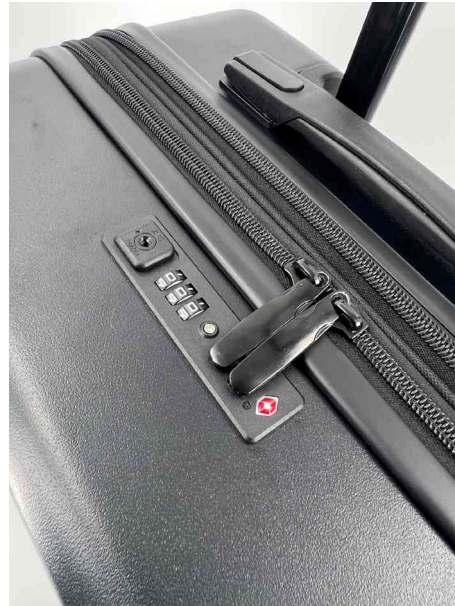

## Reisetrolley aus 50% recyceltem ABS, Größe S

- arretierbares Teleskoprollensystem
- mit Tragegriff oben
- TSA-Zahlenkombinationsschloss
- 4 x 360° Leichtlauf-Doppelrollen
- Innen: beidseitige Packmöglichkeit durch Packtrennwand und Packgurt
- verfügt zusätzlich über einen USB-Port, Smartphone-Halterung im Griff sowie ein zusätzliches Reißverschlussfach im Rücken
- Maße: (B)360 x (T)180 x (H)530 mm
- Gewicht: 2,9 kg

Symbolbild: Reisetrolley

Reisetrolley, offen

Reisetrolley, Rückansicht

Reisetrolley, Seitenansicht

Symbolbild: zeigt das TSA-Zahlenkombinationsschloss

Symbolbild: zeigt den USB-Port in der Anwendung

Produkt	Ausführung	Format	Farbe	Hersteller-Nummer	Bestell-Nummer
Reisetrolley	ABS	S	schwarz	45613	5319109