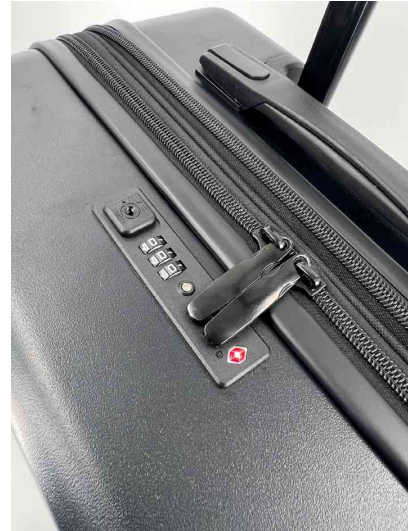

## Reisetrolley-Set aus 50% recyceltem ABS, 3er-Set

- arretierbares Teleskoprollensystem
- mit Tragegriff oben (Größe M und L zusätzlich mit seitlichem Tragegriff)
- TSA-Zahlenkombinationsschloss
- 4 x 360° Leichtlauf-Doppelrollen
- innen: beidseitige Packmöglichkeit durch Packtrennwand und Packgurt
- der Koffer Größe S verfügt zusätzlich über einen USB-Port, Smartphone Halterung im Griff sowie ein zusätzliches Reißverschlussfach im Rücken
- die Koffer Größe M & L verfügen über eine Dehnfalte
- Set bestehend aus Reisetrolley L (ca. 710 x 470 x 270 mm), M (ca. 620 x 410 x 250 mm), S (ca. 530 x 360 x 180 mm)

Reisetrolley-Set

Symbolbild: zeigt das TSA-Zahlenkombinationsschloss

Produkt	Ausführung	Format	Farbe	Hersteller- Nummer	Bestell- Nummer
Reisetrolley-Set	ABS	sortiert	schwarz	45610	5319106