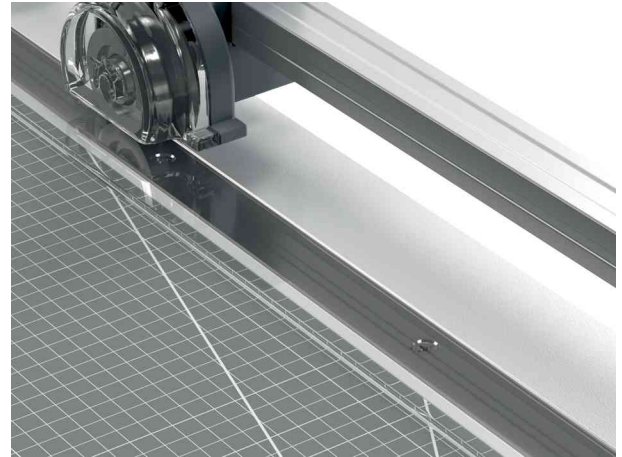

## Rollen-Schneidemaschine Precision Home Office, DIN A4

Für tägliche Papierschneideaufgaben zu Hause oder im Büro!

- sicher geschlossene Klinge aus Stahl
- komfortabler, griffiger Schneidkopf & transparente Schneideführungsschiene sorgen für mühelose und exakte Ergebnisse bei jeder Anwendung
- durchsichtige Papierklemme erleichtert das Einlegen des Papiers vor dem Schnitt
- das einfach anwendbare metrische Ableselineal sorgt für eine leichte Papierausrichtung
- das einfache metrische Ableselineal sorgt für eine mühelose Papierausrichtung
- super glatte Tischoberfläche mit Winkelführungen und genauen Messlinien für präzises Schneiden
- robuster Kunststoffsockel mit rutschfesten Gummifüßen für Stabilität
- Tischgröße: (B)165 x (T)350 mm
- Maße: (B)209 x (T)410 x (H)77 mm

Rollen-Schneidemaschine Precision Home Office, DIN A4

Detailansicht

Produkt	Schnittlänge	Schnittleistung	Format	Farbe	Hersteller-Nummer	Bestell-Nummer
Rollen-Schneidemaschine Precision Home Office	305 mm	10 Blatt	A4	anthrazit	90260000	80902600