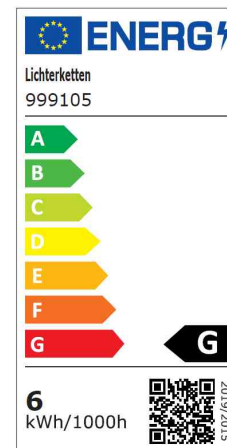

Jamasia

Lichterkette mit 400 Lichtern, grün

- **Lichtquelle:** Dieses Produkt enthält eine Lichtquelle der Energieeffizienzklasse F
- die Lichterkette enthält eingebaute LED-Lampen
- IP44: für den Innen- und Außenbereich
- warmweißes Licht
- Gewichteter Energieverbrauch: 6 kWh / 1000 h
- Farbtemperatur: 2.800 K
- mit Transformator
- Timerfunktion, schaltet sich nach 8 h aus / nach 16 h wieder ein
- Zuleitung: 800 cm
- LED-Abstand: 10 cm
- Gesamtlänge: 47,9 m
- Schutzkontakt-Stecker - für unsere schweizer Kunden wird der Artikel zusätzlich mit einem Fixadapter geliefert

LED-Lichterkette, 400 Lichter

Detailsicht: LEDs

Symbolbild: zeigt das Produkt in Anwendung

Produkt	Ausführung	Farbe	VE	Hersteller-Nummer	Bestell-Nummer
LED-Lichterkette	400 Lichter	grün		999105	5318005