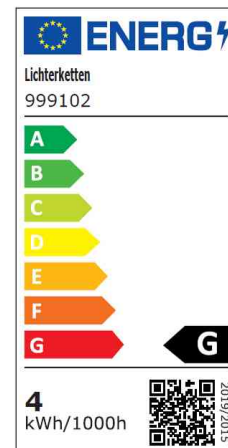

Jamasia

Lichterkette mit 160 Lichtern, grün

- **Lichtquelle:** Dieses Produkt enthält eine Lichtquelle der Energieeffizienzklasse F
- die Lichterkette enthält eingebaute LED-Lampen
- IP44: für den Innen- und Außenbereich
- warmweißes Licht
- Gewichteter Energieverbrauch: 4 kWh / 1000 h
- Farbtemperatur: 2.800 K
- mit Transformator
- Timerfunktion, schaltet sich nach 8 h aus / nach 16 h wieder ein
- Zuleitung: 800 cm
- LED-Abstand: 10 cm
- Gesamtlänge: 23,9 m
- Schutzkontakt-Stecker - für unsere schweizer Kunden wird der Artikel zusätzlich mit einem Fixadapter geliefert

LED-Lichterkette, 160 Lichter

Detailsicht: LEDs

Symbolbild: zeigt das Produkt in Anwendung

Produkt	Ausführung	Farbe	VE	Hersteller- Nummer	Bestell- Nummer
LED-Lichterkette	160 Lichter	grün		999102	5318002