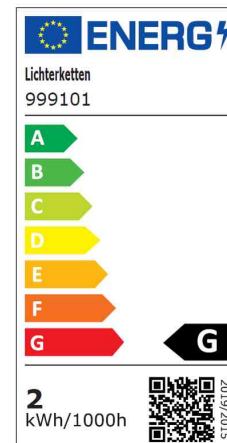

## Lichterkette mit 80 Lichtern, grün

- **Lichtquelle:** Dieses Produkt enthält eine Lichtquelle der Energieeffizienzklasse F
- die Lichterkette enthält eingebaute LED-Lampen
- IP44: für den Innen- und Außenbereich
- warmweißes Licht
- Gewichteter Energieverbrauch: 2 kWh / 1000 h
- Farbtemperatur: 2.800 K
- mit Transformator
- Timerfunktion, schaltet sich nach 8 h aus / nach 16 h wieder ein
- Zuleitung: 800 cm
- LED-Abstand: 10 cm
- Gesamtlänge: 15,9 m
- Schutzkontakt-Stecker - für unsere schweizer Kunden wird der Artikel zusätzlich mit einem Fixadapter geliefert

LED-Lichterkette, 80 Lichter

Detailsicht: LEDs

Symbolbild: zeigt das Produkt in Anwendung

Produkt	Ausführung	Farbe	VE	Hersteller- Nummer	Bestell- Nummer
LED-Lichterkette	80 Lichter	grün		999101	5318001