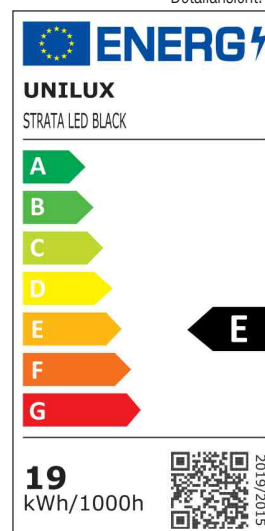

**Intelligent:** Je nach Umgebungslicht des Arbeitsplatzes passt die Leuchte ihr Licht für einen besseren Sehkomfort an, dank des Helligkeitssensors.

- **Lichtquelle:** Dieses Produkt enthält eine Lichtquelle der Energieeffizienzklasse E

- die Leuchte enthält eingebaute LED-Lampen
- auswechselbare (nur LED) Lichtquelle durch einen Fachmann
- Leistung: 19 W
- Gewichteter Energieverbrauch: 19 kWh / 1000 h
- Lichtstrom: 2046 Lumen
- 2400 Lux bei 400 mm Abstand
- Farbtemperatur: 3000 / 4000 / 5000 / 6500 Kelvin (warmweiß - kaltweiß)
- Farbwiedergabeindex (Ra): >81
- Lebensdauer: 50.000 Stunden

### Anwendungsbeispiele:

- für mehr Komfort am Bildschirm-Arbeitsplatz

LED-Tischleuchte STRATA, schwarz

LED-Tischleuchte STRATA, weiß

Detailansicht: Leuchtenkopf

Symbolbild: zeigt das Produkt in Anwendung

Produkt	Ausführung	Farbe	Leistung	Farbtemperatur	Spannung Leuchtmittel	EEK	Hersteller- Nummer	Bestell- Nummer
LED-Tischleuchte STRATA	Klemmfuß	schwarz	19 Watt	3.000 - 6.500 K	100-240 V	E	400124562	64000464
		weiß	19 Watt	3.000 - 6.500 K	100-240 V	E	400165231	64000465