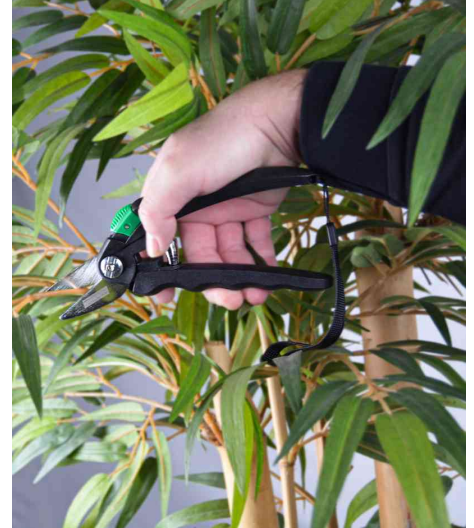

## Multifunktions-Gartenschere

- Klinge aus gehärtetem Stahl
- max. Schneidkapazität: 6 mm
- Einhand-Sicherheitsverschluss
- mit Handschlaufe
- auf Blisterkarte

### Anwendungsbeispiele:

- zum präzisen Zuschneiden von Blumen und Pflanzen

Multifunktions-Gartenschere

Multifunktions-Gartenschere, auf Blisterkarte

Symbolbild: zeigt das Produkt in der Anwendung

Produkt	Ausführung	Länge	Farbe	Hersteller- Nummer	Bestell- Nummer
Multifunktions-Gartenschere	228 g	205 mm	schwarz / grün	M63102	11600469