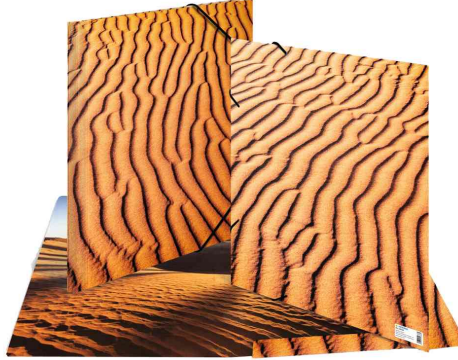

Eckspannermappe "Nature", DIN A3, veredelt

NATURE FÜHLEN & ERLEBEN! HAUTNAH

- bedruckt mit eindrucksvollen natürlichen Formationen und Strukturen
- das besondere Extra: die hochwertige Veredelung und deren Haptik
- Natur zum Fühlen
- geeignet für das Format DIN A3
- aus stabilem Karton
- mit Innendruck

Ice: bedruckt mit eindrucksvollen Gletscherstrukturen aus Eis

Sand: bedruckt mit eindrucksvollen Sandwellen

Stone: bedruckt mit eindrucksvollen Felsformationen

Water: bedruckt mit einem eindrucksvollen Spiel aus Wasser und Luft

Wood: bedruckt mit eindrucksvollen Rindenstrukturen

Eckspannermappe "Ice"

Eckspannermappe "Sand"

Eckspannermappe "Stone"

Eckspannermappe "Water"

Eckspannermappe "Wood"

Detailansicht: Veredelungen

Produkt	Ausführung	Format	Farbe	VE	Hersteller-Nummer	Bestell-Nummer
Eckspannermappe "Nature", Ice	Karton	A3	Naturmotiv		19787	6504533
Eckspannermappe "Nature", Sand	Karton	A3	Naturmotiv		19788	6504534
Eckspannermappe "Nature", Stone	Karton	A3	Naturmotiv		19789	6504535
Eckspannermappe "Nature", Water	Karton	A3	Naturmotiv		19791	6504537
Eckspannermappe "Nature", Wood	Karton	A3	Naturmotiv		19790	6504536