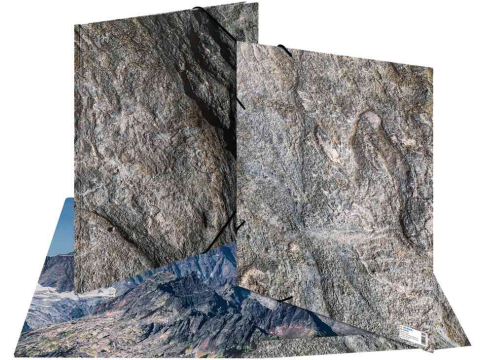

Eckspannermappe "Nature", DIN A3, veredelt

NATURE FÜHLEN & ERLEBEN! HAUTNAH

- bedruckt mit eindrucksvollen natürlichen Formationen und Strukturen
- das besondere Extra: die hochwertige Veredelung und deren Haptik
- Natur zum Fühlen
- geeignet für das Format DIN A3
- aus stabilem Karton
- mit Innendruck

Ice: bedruckt mit eindrucksvollen Gletscherstrukturen aus Eis

Sand: bedruckt mit eindrucksvollen Sandwellen

Stone: bedruckt mit eindrucksvollen Felsformationen

Water: bedruckt mit einem eindrucksvollen Spiel aus Wasser und Luft

Wood: bedruckt mit eindrucksvollen Rindenstrukturen

Eckspannermappe "Ice"

Eckspannermappe "Sand"

Eckspannermappe "Stone"

Eckspannermappe "Water"

Eckspannermappe "Wood"

Detailansicht: Veredelungen

Produkt	Ausführung	Format	Farbe	VE	Hersteller-Nummer	Bestell-Nummer
Eckspannermappe "Nature", Ice	Karton	A3	Naturmotiv		19787	6504533
Eckspannermappe "Nature", Sand	Karton	A3	Naturmotiv		19788	6504534
Eckspannermappe "Nature", Stone	Karton	A3	Naturmotiv		19789	6504535
Eckspannermappe "Nature", Water	Karton	A3	Naturmotiv		19791	6504537
Eckspannermappe "Nature", Wood	Karton	A3	Naturmotiv		19790	6504536