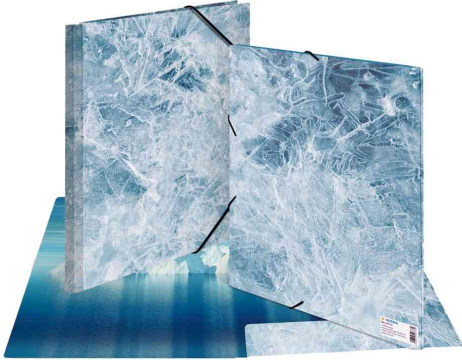

Eckspannermappe "Nature", DIN A4, veredelt

NATURE FÜHLEN & ERLEBEN! HAUTNAH

- bedruckt mit eindrucksvollen natürlichen Formationen und Strukturen
- das besondere Extra: die hochwertige Veredelung und deren Haptik
- Natur zum Fühlen
- geeignet für das Format DIN A4
- aus stabilem Karton
- mit Innendruck

Ice: bedruckt mit eindrucksvollen Gletscherstrukturen aus Eis

Sand: bedruckt mit eindrucksvollen Sandwellen

Stone: bedruckt mit eindrucksvollen Felsformationen

Water: bedruckt mit einem eindrucksvollen Spiel aus Wasser und Luft

Wood: bedruckt mit eindrucksvollen Rindenstrukturen

Eckspannermappe "Ice"