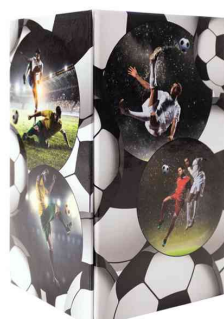

Stifteköcher, Karton

- aus extra stabilem Karton
- für Stifte, Pinsel, Lineale, Scheren und mehr
- abwischbar und leicht zu reinigen
- sorgt für mehr Ordnung auf dem Kinder-Schreibtisch
- Maße: (B)80 x (T)80 x (H)135 mm

Hinweis: Alle Designs auch als Motivordner, Sammelmappe, Schreibtischauflage und andere Produkte

Stifteköcher "Einhorn"

Stifteköcher "Fußball"

Stifteköcher "Katzen"

Stifteköcher "Pferde"

Symbolbild: zeigt das Produkt in Anwendung