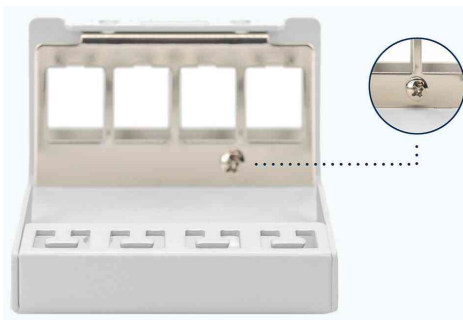

DIGITUS®

Modular Desktop Patch Panel, geschirmt, 4-Port

- die ideale Lösung für SoHo Anwendungen (Smart Office Home Office)
- durch die vollständige Abschirmung wird das Patchpanel vor Störungen geschützt
- gewährleistet eine stabile Übertragung
- das integrierte, kantenlose Design verleiht eine elegante Optik
- kann flexibel als Tischgerät- oder zur Wandmontage installiert werden
- einfach zu montieren und nimmt wenig Platz in Ihrem Büro oder Zuhause ein
- eignet sich für einen 10-Zoll-Schrank oder Rack
- integriertes Kabelmanagement sowie eine abnehmbare obere Abdeckung, um eine saubere Verkabelung zu gewährleisten
- die Rückseiten-Gestaltung sorgt für mehr Ordnung und Eleganz
- hergestellt aus kaltgewalztem Stahl ist das Patchpanel langlebig und hoch kompatibel mit allen Arten von Modulen
- zertifiziert und bietet somit eine zuverlässige und sichere Möglichkeit, Netzwerkkabel zu organisieren und zu verwalten

Technische Details:

- Patch Panel für Keystone Module
- Ports: 4
- 1HE
- voll abgeschirmt: Anti-Störungen, stabile Übertragung
- integriertes Design ohne Kanten
- geringe Größe/flexible Installation: zur Tisch- oder Wandmontage
- geeignet für 10" Schrank/ Rack
- integriertes Kabelmanagement + abnehmbare obere Abdeckung, saubere Verkabelung
- Materialien: Kaltgewalzter Stahl
- hochkompatibel für alle Arten von Modulen

Anwendungsbeispiele:

- die perfekte Lösung zur Organisation und Verwaltung von Netzwerkkabeln in einer Vielzahl von Umgebungen wie Industrie, Datenzentren, Büros, Gebäuden und Zuhause

Modular Desktop Patch Panel

Detailsicht offen

Symbolbild: zeigt das Produkt in Anwendung

Produkt	Ausführung	Ports	Farbe	Hersteller-Nummer	Bestell-Nummer
Modular Desktop Patch Panel	RJ45	4	lichtgrau	DN-93714	11008239