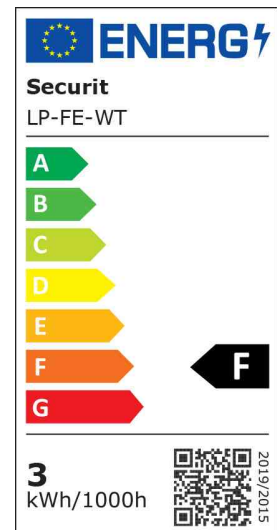

## Akku LED-Tischleuchte FELINE

Für den Innen- und Außenbereich

- **Lichtquelle:** Dieses Produkt enthält eine Lichtquelle der Energieeffizienzklasse F
- die Leuchte enthält eingebaute LED-Lampen
- die Lampen können in der Leuchte nicht ausgetauscht werden
- Leistung: 3,5 W
- Gewichteter Energieverbrauch: 7,4 kWh / 1000 h
- Lebensdauer Leuchtmittel: ca. 50.000 Stunden
- Durchmesser Sockel: 110 mm
- Arbeitshöhe: 380 mm
- Stromversorgung über USB Anschluss
- Ladezeit: ca. 7 - 8 Stunden
- Leuchtdauer: ca. 15 - 20 Stunden
- Lieferung inkl. "quick connect" Ladekabel mit Micro USB Port

### Für wen geeignet:

- Restaurants
- Hotels
- Bars
- Privatanwender

Akku LED-Tischleuchte FELINE, schwarz

Akku LED-Tischleuchte FELINE, weiß

Energieeffizienzlabel

Symbolbild: zeigt das Produkt in Anwendung

Symbolbild: zeigt das Produkt in Anwendung

Produkt	Ausführung	Farbe	Leistung	Farbtemperatur	Spannung Leuchtmittel	EEK	Hersteller- Nummer	Bestell- Nummer
Akku LED-Tischleuchte FELINE	Standfuß	schwarz	3,5 W	2.800 K		F	LP-FE-BL	70020558
		weiß	3,5 W	2.800 K		F	LP-FE-WT	70020559