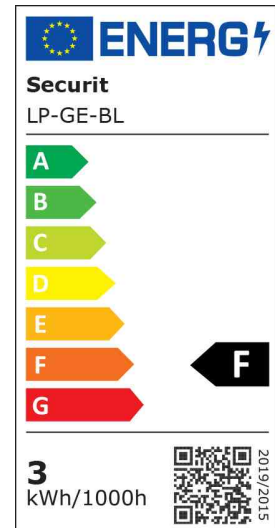

Securit®

Akku LED-Tischleuchte GEORGINA

Für den Innen- und Außenbereich

- **Lichtquelle:** Dieses Produkt enthält eine Lichtquelle der Energieeffizienzklasse F
- die Leuchte enthält eingebaute LED-Lampen
- die Lampen können in der Leuchte nicht ausgetauscht werden
- Leistung: 3,5 W
- Gewichteter Energieverbrauch: 7,4 kWh / 1000 h
- Lebensdauer Leuchtmittel: ca. 50.000 Stunden
- Durchmesser Sockel: 110 mm
- Arbeitshöhe: 380 mm
- Stromversorgung über USB Anschluss
- Ladezeit: ca. 7 - 8 Stunden
- Leuchtdauer: ca. 15 - 20 Stunden
- Lieferung inkl. "quick connect" Ladekabel mit Micro USB Port

Akku LED-Tischleuchte GEORGINA, weiß

Energieeffizienzlabel

Symbolbild: zeigt das Produkt in Anwendung

Symbolbild: zeigt das Produkt in Anwendung

Produkt	Ausführung	Farbe	Leistung	Farbtemperatur	Spannung Leuchtmittel	EEK	Hersteller- Nummer	Bestell- Nummer
Akku LED-Tischleuchte GEORGINA	Standfuß	schwarz	3,5 W	2.800 K		F	LP-GE-BL	70020556
		weiß	3,5 W	2.800 K		F	LP-GE-WT	70020557