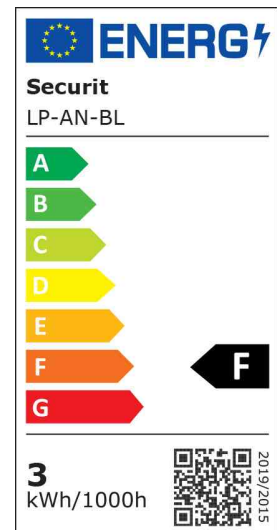

Securit®

Akku LED-Tischleuchte ANGELINA

Für den Innen- und Außenbereich

- **Lichtquelle:** Dieses Produkt enthält eine Lichtquelle der Energieeffizienzklasse F
- die Leuchte enthält eingebaute LED-Lampen
- die Lampen können in der Leuchte nicht ausgetauscht werden
- Leistung: 3 W
- Gewichteter Energieverbrauch: 7,4 kWh / 1000 h
- Lebensdauer Leuchtmittel: ca. 40.000 Stunden
- Durchmesser Sockel: 105 mm
- Arbeitshöhe: 300 mm
- Stromversorgung über USB-Anschluss
- Ladezeit: ca. 4 - 5 Stunden
- Leuchtdauer: ca. 15 - 20 Stunden
- Lieferung inkl. "quick connect" Ladekabel mit Micro USB Port

Akku LED-Tischleuchte ANGELINA, weiß

Energieeffizienzlabel

Symbolbild: zeigt das Produkt in Anwendung

Symbolbild: zeigt das Produkt in Anwendung

Produkt	Ausführung	Farbe	Leistung	Farbtemperatur	Spannung Leuchtmittel	EEK	Hersteller-Nummer	Bestell-Nummer
Akku LED-Tischleuchte ANGELINA	Standfuß	schwarz	3,0 Watt	2.800 K		F	LP-AN-BL	70020554
		weiß	3,0 Watt	2.800 K		F	LP-AN-WT	70020555