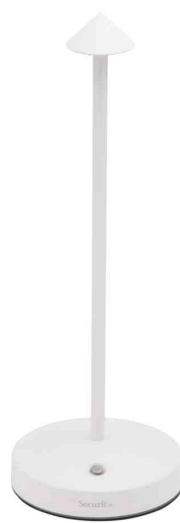

Securit®

Akku LED-Tischleuchte ANGELINA

Für den Innen- und Außenbereich

- **Lichtquelle:** Dieses Produkt enthält eine Lichtquelle der Energieeffizienzklasse F
- die Leuchte enthält eingebaute LED-Lampen
- die Lampen können in der Leuchte nicht ausgetauscht werden
- Leistung: 3 W
- Gewichteter Energieverbrauch: 7,4 kWh / 1000 h
- Lebensdauer Leuchtmittel: ca. 40.000 Stunden
- Durchmesser Sockel: 105 mm
- Arbeitshöhe: 300 mm
- Stromversorgung über USB-Anschluss
- Ladezeit: ca. 4 - 5 Stunden
- Leuchtdauer: ca. 15 - 20 Stunden
- Lieferung inkl. "quick connect" Ladekabel mit Micro USB Port

Anwendungsbeispiele:

- für den mobilen Einsatz im Wohnzimmer, Büro, Restaurant, Garten oder im Hotelzimmer

Für wen geeignet:

- Restaurants
- Hotels
- Bars
- Privatanwender

Akku LED-Tischleuchte ANGELINA, schwarz

Akku LED-Tischleuchte ANGELINA, weiß

Energieeffizienzlabel

Symbolbild: zeigt das Produkt in Anwendung

Symbolbild: zeigt das Produkt in Anwendung

Produkt	Ausführung	Farbe	Leistung	Farbtemperatur	Spannung Leuchtmittel	EEK	Hersteller-Nummer	Bestell-Nummer
Akku LED-Tischleuchte ANGELINA	Standfuß	schwarz	3,0 Watt	2.800 K		F	LP-AN-BL	70020554
		weiß	3,0 Watt	2.800 K		F	LP-AN-WT	70020555