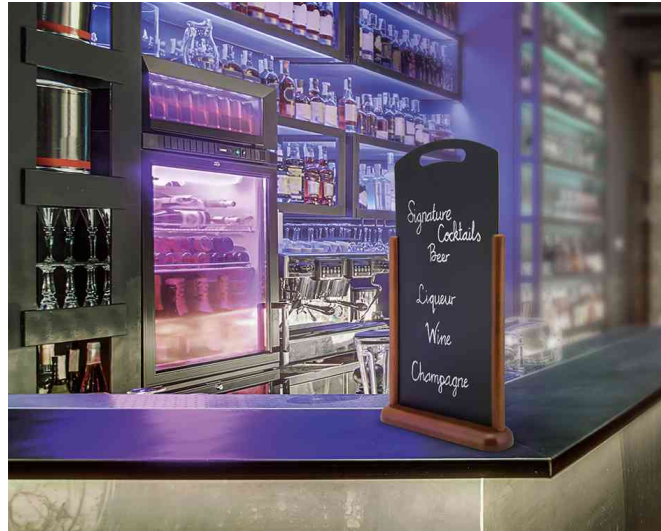

Securit®

Tischaufsteller HANDLE, mit Griffloch

- mit schwarzer Kreideoberfläche
- Kreidetafel nicht herausnehmbar
- lackierter Holzsockel
- beidseitig mit Kreidemarkern beschreibbar
- feucht abwischbar
- mit witterungsbeständigem Schutzlack

Anwendungsbeispiele:

- zur Präsentation von Preislisten und Werbung
- zur Präsentation von Informationen auf Messen und Ausstellungen

Für wen geeignet:

- Hotels, Restaurants und Cafés
- Ladengeschäfte

Symbolbild: zeigt das Produkt in Anwendung

Produkt	Format	Farbe	VE	Hersteller-Nummer	Bestell-Nummer
Tischaufsteller HANDLE, mit Griffloch	(B)260 x (H)470 mm	dunkelbraun		TT-DB-LA	70020484