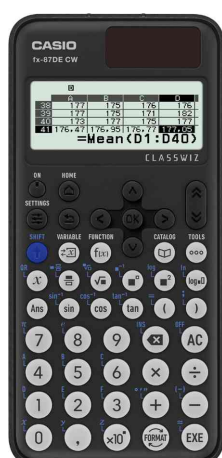

Allgemeine Daten:

- Matrix-Display mit 192x63 Bildpunkten
- natürliches Display
- algebraische Eingabelogik: Natural-V.P.A.M.
- Solar- und Batteriebetrieb (1 x LR 044)
- mit Schutzabdeckung
- Maße: (B)77 x (T)162 x (H)11 mm
- Gewicht: 95 g
- Farbe: Schwarz
- Kartonbox-Verpackung

Funktionen:

- QR-Code Funktion
- 580 integrierte Funktionen
- 47 wissenschaftliche Konstanten
- 164 Einheitenrechnungen
- 24 Klammerebenen
- trigonometrische und invers trigonometrische Funktionen
- hyperbolische und invers hyperbolische Funktionen
- Berechnung in Neugrad, Altgrad und Bogenmaß
- Umrechnung von Polarkoordinaten in rechteckige Koordinaten und invers
- Bruchrechnen
- Restfunktion
- Berechnung mit technischen Symbolen
- Restfunktion
- Primfaktorzerlegung
- Zufallszahlengenerator
- statistische Berechnungen
- Berechnung im Sexagesimalsystem
- Berechnungen zur Basis n (Hexadezimal/Dezimal/Binär/Oktal)
- logische Operatoren (AND/OR...)
- ggT/kgV-Funktion
- Wertetabelle: f(x) & g(x)
- periodischer Dezimalbruch
- Tabellenkalkulation
- Mathe Box (Würfel- und Münzwurfversuche simulieren)
- Deutsche Menüführung
- für den Markt D / L / A / CH

Für wen geeignet:

- Schüler
- Studenten
- Lehrer

Schulrechner FX-87DE CW