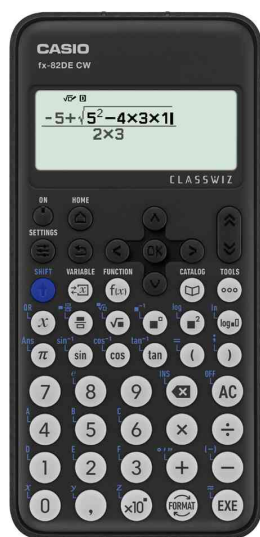

CASIO

Schulrechner FX-82DE CW

Der FX-82DE CW der neuen ClassWiz-Serie besitzt ein 4-Graustufen-Display, eine deutsche Menüführung und innovative Funktionen wie die Mathe Box und die QR-Code Funktion, die es ermöglicht Ergebnisse des Rechners mit dem Smartphone oder Tablet zu visualisieren. Die Energieversorgung dieses Rechners erfolgt im reinen Batteriebetrieb.

Allgemeine Daten:

- Matrix-Display mit 192x63 Bildpunkten
- natürliches Display
- algebraische Eingabelogik: Natural-V.P.A.M.
- Batteriebetrieb (1 x AAA)
- mit Schutzabdeckung
- Maße: (B)77 x (T)162 x (H)14 mm
- Gewicht: 100 g
- Farbe: Schwarz
- Kartonbox-Verpackung

Funktionen:

- QR-Code Funktion
- 310 integrierte Funktionen
- trigonometrische und invers trigonometrische Funktionen
- hyperbolische und invers hyperbolische Funktionen
- Berechnung in Neugrad, Altgrad und Bogenmaß
- Umrechnung von Polarkoordinaten in rechtwinklige Koordinaten und invers
- Bruchrechnen
- Primfaktorzerlegung
- Zufallszahlengenerator
- statistische Berechnungen
- Berechnung im Sexagesimalsystem
- Wertetabelle: f(x) & g(x)
- periodischer Dezimalbruch
- Mathebox (Würfel- und Münzwurfversuche simulieren)
- Deutsche Menüführung
- für den Markt D / L / A / CH

Für wen geeignet:

- Schüler
- Studenten
- Lehrer

Schulrechner FX-82DE CW