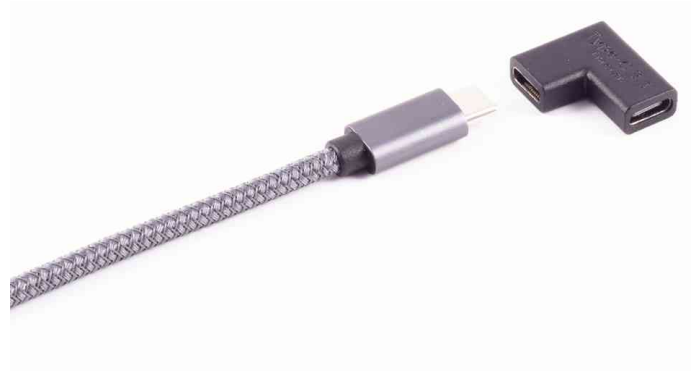

USB 3.1 Adapter, USB-C Kupplung - USB-C Kupplung mit 90 Grad Winkel links / rechts

Setzen Sie diesen Adapter ein um eine USB-C Kupplung in eine USB-C Kupplung mit U-Winkel umzuwandeln

- Anschlüsse: USB-C Kupplung auf USB-C Kupplung
- Winkel: 90 Grad links / rechts
- USB Version: USB 3.1 (SuperSpeed USB 10Gbps)
- Bandbreite bis zu: 10 Gbit/s
- Eigenschaften: USB-C reversible Buchse, Alt Mode, PD
- Gehäuse Material: PVC
- Buchse: vergossen
- Farbe: schwarz

Anwendungsbeispiele:

- Winkeladapter werden oft bei Platzproblemen eingesetzt
 - schützt Ihre hochwertigen Kabel vor zu starker Beanspruchung - Kabel, die sonst von oben unten oder der Seite herausstehen, können auf die Rückseite Ihres Gerätes verlegt werden

- bestens geeignet für Smartphones, Tablet-PCs oder andere Handhelds

Info: nicht alle Geräte mit USB-C Schnittstelle unterstützen die Schnellladefähigkeit (PowerDelivery), die Übertragung von Videosignalen (DP-Alternatemode) oder die Datenübertragung von 10 Gbit/s (SuperSpeed USB10 Gbps). Informieren Sie sich hierzu bitte bei Ihrem Gerätehersteller

USB 3.1 Adapter, USB-C Kupplung - USB-C Kupplung

Symbolbild: zeigt das Produkt in Anwendung

Produkt	Typ	Anschluss	Länge	Farbe	Hersteller-Nummer	Bestell-Nummer
USB 3.1 Adapter	USB-C - USB-C	Kupplung - Kupplung		schwarz	BS13-40005	22229562