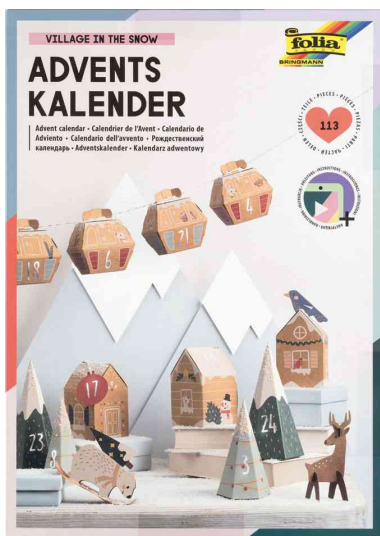

Adventskalender-Bastelset VILLAGE IN THE SNOW

PAPER WINTER HOLIDAYS

Mit diesem alpinen Winterwunderland steigt nicht nur die Vorfreude auf Weihnachten, sondern auch auf den Skiurlaub. In den Mini-Gondeln, Tannenbäumen & Skihäuschen passen viele kleine Überraschungen rein, die den Advent versüßen. Mit den kleinen Stecktierchen wie dem Snowboardbären lässt sich der Adventskalender schön dekorieren.

Set bestehend aus:

Stanzbögen für
 8x Kraftpapierhäuschen
 8x Tannen in zwei verschiedenen Größen
 8x Skigondeln
 8x Eisbären
 8x Rentiere
 8x Wintervögel
 40x Hangtags
 24x Zahlensticker, irisierend
 4 m Bäckerkordel weiß / silber und Video-Anleitung

Anwendungsbeispiele:

- mit dieser kreativen Bastelpackung kann man seine Adventskalender Geschenke prima verpacken

Adventskalender-Bastelset VILLAGE IN THE SNOW

Symbolbild: zeigt das Produkt in Anwendung