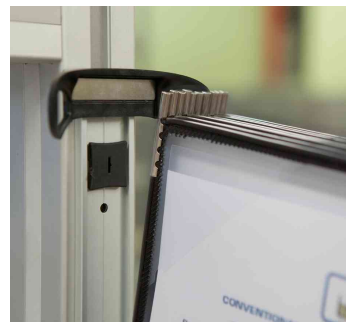

Wandsichttafelsystem PRO - inkl. Sichttafel

Die Tafeln können im Handumdrehen montiert, entfernt und gewechselt werden!

- Wandelement aus anodisiertem Aluminium, mit magnetischer Sichttafelhalterung
- mit Neoym-Magnet
- Aufsätze aus schlagfestem Polyamid PA6 Material
- Zeitgewinn: Montage der Tafeln benötigt 4 Mal weniger Zeit als des starken Neodym-Magnets
- drei Möglichkeiten der Anbringung:
 - mit dem T-Clip wird der Wandhalter an allen 8 und/oder 10 mm Profilen angebracht (im Lieferumfang enthalten)
 - magnetisch - ein selbstklebender Magnetstreifen 45 mm breit ist im Lieferumfang enthalten
 - zum Anschauen, an Wänden nutzen Sie die 4,5 mm Bohrungen (nicht im Lieferumfang enthalten)
- Tafel: Folie aus PP, mit schwarzem, kunststoffummanteltem Stahldraht gerahmt
- Easy load Funktion: weite Ecköffnung für einfaches Einfügen von Dokumenten
- **Bestell-Nr. 93920300:** Lieferung inkl. 5 Sichttafel DIN A4, in den Rahmen-Farben schwarz
- **Bestell-Nr. 93920303:** Lieferung inkl. 10 Sichttafel DIN A4, in den Rahmen-Farben schwarz

Anwendungsbeispiele:

- zur Befestigung an metallischen Untergründen wie Regalen, Maschinen
- optimal geeignet im Qualitätskontrollbereich, an Montagebändern, usw.

Für wen geeignet:

- industrieller Bereich
- Lager, Produktion etc.

Wandsichttafelsystem PRO, mit 10 Sichttafel

Wandsichttafelsystem PRO, mit 5 Sichttafel

Detailansicht

Symbolbild: Easy load Funktion

Symbolbild: zeigt das Produkt in Anwendung

Symbolbild: zeigt den einfachen Wechsel der Tafeln

Symbolbild: zeigt die einfache Montage

Symbolbild: zeigt eine Art der Befestigung

Symbolbild: zeigt eine Art der Befestigung

Produkt	Ausführung	Format	Inhalt	Farbe	VE	Hersteller- Nummer	Bestell- Nummer
Wandsichttafelssystem PRO	Wandbefestigung	DIN A4 DIN A4	mit 10 Sichttafeln mit 5 Sichttafeln	lichtgrau / schwarz lichtgrau / schwarz		920303 920300	93920303 93920300