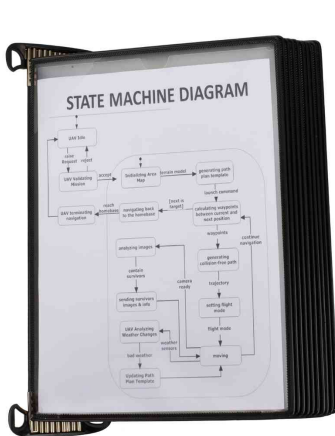

Wandsichttafelsystem PRO - inkl. Sichttafel

Die Tafeln können im Handumdrehen montiert, entfernt und gewechselt werden!

- Wandelement aus anodisiertem Aluminium, mit magnetischer Sichttafelhalterung
- mit Neoym-Magnet
- Aufsätze aus schlagfestem Polyamid PA6 Material
- Zeitgewinn: Montage der Tafeln benötigt 4 Mal weniger Zeit als des starken Neodym-Magnets
- drei Möglichkeiten der Anbringung:
 - mit dem T-Clip wird der Wandhalter an allen 8 und/oder 10 mm Profilen angebracht (im Lieferumfang enthalten)
 - magnetisch - ein selbstklebender Magnetstreifen 45 mm breit ist im Lieferumfang enthalten
 - zum Anschauen, an Wänden nutzen Sie die 4,5 mm Bohrungen (nicht im Lieferumfang enthalten)
- Tafel: Folie aus PP, mit schwarzem, kunststoffummanteltem Stahldraht gerahmt
- Easy load Funktion: weite Ecköffnung für einfaches Einfügen von Dokumenten
- **Bestell-Nr. 93920300:** Lieferung inkl. 5 Sichttafel DIN A4, in den Rahmen-Farben schwarz
- **Bestell-Nr. 93920303:** Lieferung inkl. 10 Sichttafel DIN A4, in den Rahmen-Farben schwarz

Anwendungsbeispiele:

- zur Befestigung an metallischen Untergründen wie Regalen, Maschinen
- optimal geeignet im Qualitätskontrollbereich, an Montagebändern, usw.

Für wen geeignet:

- industrieller Bereich
- Lager, Produktion etc.

Wandsichttafelsystem PRO, mit 10 Sichttafel

Wandsichttafelsystem PRO, mit 5 Sichttafel

Detailansicht

Symbolbild: Easy load Funktion

Symbolbild: zeigt das Produkt in Anwendung

Symbolbild: zeigt den einfachen Wechsel der Tafeln

Symbolbild: zeigt die einfache Montage

Symbolbild: zeigt eine Art der Befestigung

Symbolbild: zeigt eine Art der Befestigung

Produkt	Ausführung	Format	Inhalt	Farbe	VE	Hersteller- Nummer	Bestell- Nummer
Wandsichttafelssystem PRO	Wandbefestigung	DIN A4 DIN A4	mit 10 Sichttafeln mit 5 Sichttafeln	lichtgrau / schwarz lichtgrau / schwarz		920303 920300	93920303 93920300