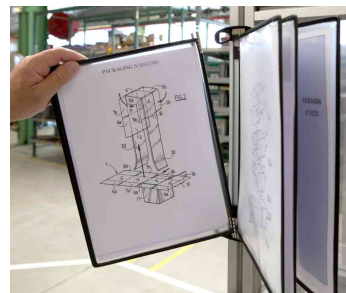

Wandsichttafelsystem PRO - inkl. Sichttafel

Die Tafeln können im Handumdrehen montiert, entfernt und gewechselt werden!

- Wandelement aus anodisiertem Aluminium, mit magnetischer Sichttafelhalterung
- mit Neoym-Magnet
- Aufsätze aus schlagfestem Polyamid PA6 Material
- Zeitgewinn: Montage der Tafeln benötigt 4 Mal weniger Zeit als des starken Neodym-Magnets
- drei Möglichkeiten der Anbringung:
 - mit dem T-Clip wird der Wandhalter an allen 8 und/oder 10 mm Profilen angebracht (im Lieferumfang enthalten)
 - magnetisch - ein selbstklebender Magnetstreifen 45 mm breit ist im Lieferumfang enthalten
 - zum Anschauen, an Wänden nutzen Sie die 4,5 mm Bohrungen (nicht im Lieferumfang enthalten)
- Tafel: Folie aus PP, mit schwarzem, kunststoffummanteltem Stahldraht gerahmt
- Easy load Funktion: weite Ecköffnung für einfaches Einfügen von Dokumenten
- **Bestell-Nr. 93920300:** Lieferung inkl. 5 Sichttafel DIN A4, in den Rahmen-Farben schwarz
- **Bestell-Nr. 93920303:** Lieferung inkl. 10 Sichttafel DIN A4, in den Rahmen-Farben schwarz

Anwendungsbeispiele:

- zur Befestigung an metallischen Untergründen wie Regalen, Maschinen
- optimal geeignet im Qualitätskontrollbereich, an Montagebändern, usw.

Für wen geeignet:

- industrieller Bereich
- Lager, Produktion etc.

Wandsichttafelsystem PRO, mit 10 Sichttafel

Wandsichttafelsystem PRO, mit 5 Sichttafel

Detailansicht

Symbolbild: Easy load Funktion

Symbolbild: zeigt das Produkt in Anwendung

Symbolbild: zeigt den einfachen Wechsel der Tafeln

Symbolbild: zeigt die einfache Montage

Symbolbild: zeigt eine Art der Befestigung

Symbolbild: zeigt eine Art der Befestigung

Produkt	Ausführung	Format	Inhalt	Farbe	VE	Hersteller- Nummer	Bestell- Nummer
Wandsichttafelssystem PRO	Wandbefestigung	DIN A4 DIN A4	mit 10 Sichttafeln mit 5 Sichttafeln	lichtgrau / schwarz lichtgrau / schwarz		920303 920300	93920303 93920300