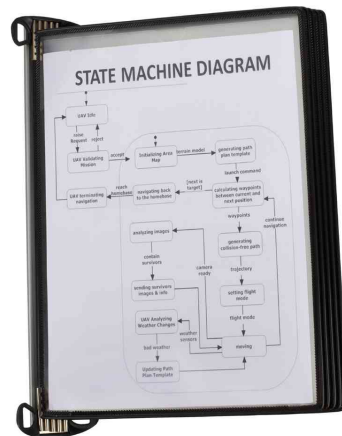

Wandsichttafelsystem PRO - inkl. Sichttafel

Die Tafeln können im Handumdrehen montiert, entfernt und gewechselt werden!

- Wandelement aus anodisiertem Aluminium, mit magnetischer Sichttafelhalterung
- mit Neoym-Magnet
- Aufsätze aus schlagfestem Polyamid PA6 Material
- Zeitgewinn: Montage der Tafeln benötigt 4 Mal weniger Zeit als des starken Neodym-Magnets
- drei Möglichkeiten der Anbringung:
 - mit dem T-Clip wird der Wandhalter an allen 8 und/oder 10 mm Profilen angebracht (im Lieferumfang enthalten)
 - magnetisch - ein selbstklebender Magnetstreifen 45 mm breit ist im Lieferumfang enthalten
 - zum Anschauen, an Wänden nutzen Sie die 4,5 mm Bohrungen (nicht im Lieferumfang enthalten)
- Tafel: Folie aus PP, mit schwarzem, kunststoffummanteltem Stahldraht gerahmt
- Easy load Funktion: weite Ecköffnung für einfaches Einfügen von Dokumenten
- **Bestell-Nr. 93920300:** Lieferung inkl. 5 Sichttafel DIN A4, in den Rahmen-Farben schwarz
- **Bestell-Nr. 93920303:** Lieferung inkl. 10 Sichttafel DIN A4, in den Rahmen-Farben schwarz

Anwendungsbeispiele:

- zur Befestigung an metallischen Untergründen wie Regalen, Maschinen
- optimal geeignet im Qualitätskontrollbereich, an Montagebändern, usw.

Für wen geeignet:

- industrieller Bereich
- Lager, Produktion etc.

Wandsichttafelsystem PRO, mit 10 Sichttafel

Wandsichttafelsystem PRO, mit 5 Sichttafel

Detailansicht

Symbolbild: Easy load Funktion

Symbolbild: zeigt das Produkt in Anwendung

Symbolbild: zeigt den einfachen Wechsel der Tafeln

Symbolbild: zeigt die einfache Montage

Symbolbild: zeigt eine Art der Befestigung

Symbolbild: zeigt eine Art der Befestigung

Produkt	Ausführung	Format	Inhalt	Farbe	VE	Hersteller- Nummer	Bestell- Nummer
Wandsichttafelssystem PRO	Wandbefestigung	DIN A4 DIN A4	mit 10 Sichttafeln mit 5 Sichttafeln	lichtgrau / schwarz lichtgrau / schwarz		920303 920300	93920303 93920300