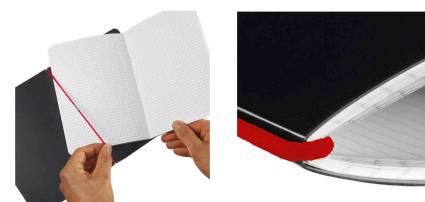

Symbolbild: Papier einlegen - Haltgegummi

Produkt	Ausführung	Format	Grammatur	Blattanzahl	Farbe	VE	Hersteller- Nummer	Bestell- Nummer
Notizheft my.book flex Ladylike "Butterflies"	gepunktet	A6	70 g/qm	40 Blatt	Design-Motiv		50044313	50044313
Notizheft my.book flex Ladylike "Jungle"	gepunktet	A6	70 g/qm	40 Blatt	Design-Motiv		50044306	50044306
Zubehör: Papier-Ersatzeinlagen	gepunktet	A6	70 g/qm	2 x 40 Blatt	weiß		50033812	50033812
	kariert	A6	70 g/qm	2 x 40 Blatt	weiß		50034154	50034154