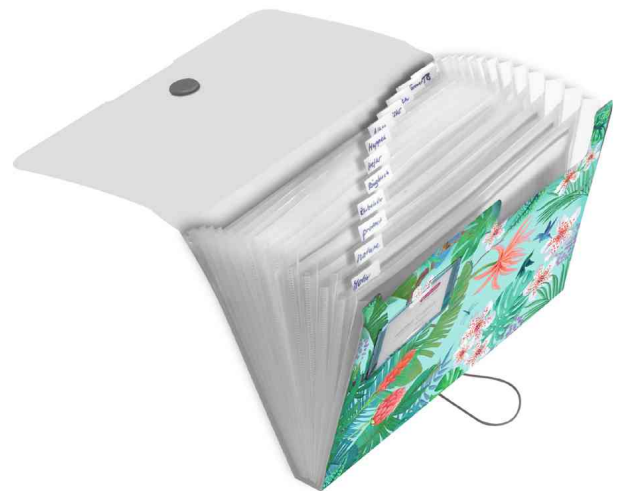

## Fächermappe easy orga to go Ladylike

- aus Polypropylen
- dehnbare Innenfächer
- mit beschriftbaren Taben
- Fassungsvermögen: ca. 300 Blatt
- Innentasche mit Beschriftungsschild im Visitenkartenformat
- der Gummizugverschluss garantiert den optimalen Schutz der Unterlagen

### Anwendungsbeispiele:

- zum Organisieren oder Transportieren von Dokumenten und Unterlagen

Weitere Produkte aus der Serie Ladylike finden Sie in unserem WebShop!

Fächermappe easy orga to go Ladylike "Butterflies"

Fächermappe easy orga to go Ladylike "Jungle"

Fächermappe easy orga to go Ladylike "Butterflies" - Innenansicht

Fächermappe easy orga to go Ladylike "Jungle" - Innenansicht

Produkteigenschaften

Produkt	Ausführung	Format	Farbe	VE	Hersteller- Nummer	Bestell- Nummer
Fächermappe easy orga to go Ladylike "Jungle"	12 Fächer	A4	Design-Motiv		50044016	50044016
Fächermappe easy orga to go Ladylike "Butterflies"	12 Fächer	A4	Design-Motiv		50044023	50044023