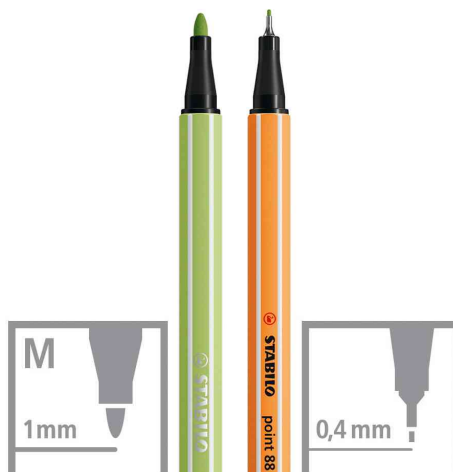

Stifte-Set Fasermaler Pen 68 & Fineliner point 88 PASTELlove

Die Antwort auf den anhaltenden Pastelltrend

- sortiert in Pastellfarben
- VE = 6x Pen 68 und 6x point 88
- 12er Etui aus Karton mit Aufhängelasche

Fasermaler Pen 68:

- für kräftige Linien und deckende Flächen
- formstabile Rundspitze
- geruchsneutrale Tinte auf Wasserbasis
- ventilierte Kappe
- bis zu 24 Stunden offenlagerfähig

Fineliner point 88:

- metallgefasste Spitze
- ventilierte Kappe
- Endstück und Kappe in Strichfarbe
- hohe Offenlagerfähigkeit
- hervorragend geeignet bei Anwendung von Schablonen und Lineale

Weitere Produkte aus der PASTELlove Serie finden Sie im WebShop!

Stifte-Set Pen 68 & point 88 PASTELlove

Detailansicht: Spitze

Symbolbild: zeigt das Produkt in Anwendung

Produkt	Ausführung	Strichstärke	Strichfarbe	Gehäusefarbe	VE	Hersteller-Nummer	Bestell-Nummer
Stifte-Set PASTELlove	sechskant	sortiert	farbig sortiert	farbig sortiert	12 Stück	6888/12-7-7	55500785