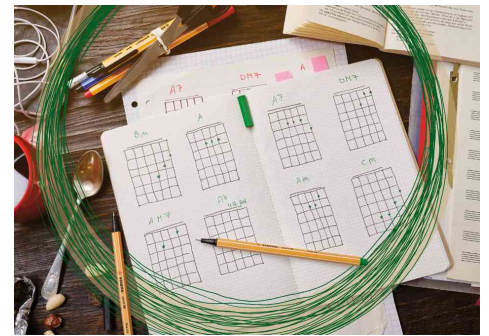

Fineliner point 88® by Snooze One - im Karton-Etui

Verpackung mit Graffiti Letterings vom Handlettering Künstler Snooze One

- metallgefasste Spitze
- ventilierte Kappe
- Endstück und Kappe in Strichfarbe
- hohe Offenlagerfähigkeit
- hervorragend geeignet bei Anwendung von Schablonen und Lineale
- Etui aus Karton mit Aufhängelasche

24er Etui: sortiert in den Farben: türkisblau, purpur, dunkelrot, hellrot, rostrot, orange, gelb, zitronengelb, hellgelb, limettengrün, apfelgrün, moosgrün, tannengrün, eisgrün, eisblau, azurblau, mittelblau, paynesgrau, ocker dunkel, siena, hellgrau, dunkelgrau, schwarzgrau, schwarz

Weitere Produkte aus der Snooze One Serie finden Sie im WebShop!

Fineliner point 88 by Snooze One

Detailansicht: Strichstärke: 0,4 mm

Symbolbild: zeigt das Produkt in Anwendung

Produkt	Ausführung	Strichstärke	Strichfarbe	Gehäusefarbe	VE	Hersteller- Nummer	Bestell- Nummer
Fineliner point 88 Snooze One	24er Etui	0,4 mm	farbig sortiert	orange / weiß		8824/1-06	55500760