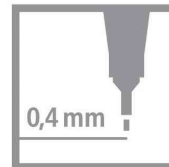

Fineliner point 88® PASTELlove - im Karton-Etui

Die Antwort auf den anhaltenden Pastelltrend

- metallgefasste Spitze
- ventilierte Kappe
- Endstück und Kappe in Strichfarbe
- hohe Offenlagerfähigkeit
- hervorragend geeignet bei Anwendung von Schablonen und Lineale
- sortiert in 12 Pastellfarben
- Etui aus Karton mit Aufhängelasche

Weitere Produkte aus der PASTELlove Serie finden Sie im WebShop!

Fineliner point 88 PASTELlove

Detailansicht: Spitze

Symbolbild: zeigt das Produkt in Anwendung

Produkt	Ausführung	Strichstärke	Strichfarbe	Gehäusefarbe	VE	Hersteller- Nummer	Bestell- Nummer
Fineliner point 88 PASTELlove	12er Etui	0,4 mm	farbig sortiert	orange / weiß		8812-7-7	55500759