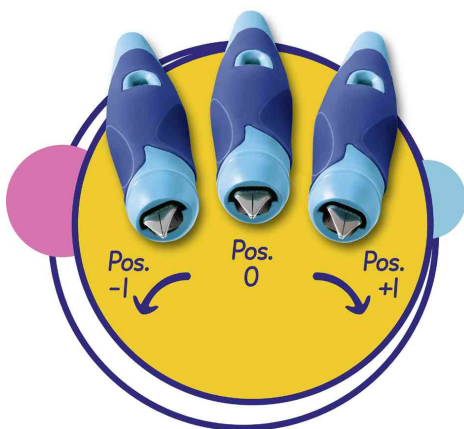

Füllhalter EASYbirdy 3D Wildlife

Special Edition mit fühlbarem 3D Muster

- Schulfüller in ergonomischem Design
- in drei Schafffarben mit fühlbarem 3D Muster
- rutschfeste Griffzone in speziellen Versionen für Links- und Rechtshänder
- individuell einstellbarer Federwinkel - für weiches Schreiben und ein sauberes Schriftbild
- Iridium-Feder für leichte Schreibführung und sauberes Schriftbild - kleckst nicht, kratzt nicht
- eingefasste Feder zum Schutz vor blauen Fingern
- Sichtfenster zur Tintenstandskontrolle
- Feld zur Namensbeschriftung
- inkl. 1 Patrone königsblau, löschbar
- nachfüllbar mit zwei Standardpatronen oder einer Großraumpatrone

Für wen geeignet:

- Schreibenanfänger, Grundschüler

Füllhalter EASYbirdy 3D Wildlife, blau

Füllhalter EASYbirdy 3D Wildlife, grün

Füllhalter EASYbirdy 3D Wildlife, rosa

Symbolbild: Einstellung Federwinkel

Symbolbild: Verpackung

Symbolbild: zeigt das Produkt in Anwendung

Produkt	Ausführung	Strichstärke	Strichfarbe	Gehäusefarbe	VE	Hersteller-Nummer	Bestell-Nummer
Füllhalter EASYbirdy 3D Wildlife	für Linkshänder	Federbreite: A Federbreite: A		blau rosa		5013/10-41 5013/11-41	55500511 55500518
	für Linkshänder	Federbreite: M Federbreite: M		blau rosa		5011/10-41 5011/11-41	55500523 55500524
	für Rechtshänder	Federbreite: A Federbreite: A		blau grün		5014/10-41 5014/12-41	55500519 55500521
	für Rechtshänder	Federbreite: A Federbreite: M		rosa blau		5014/11-41 5012/10-41	55500520 55500525
	für Rechtshänder	Federbreite: M Federbreite: M		grün rosa		5012/12-41 5012/11-41	55500527 55500526