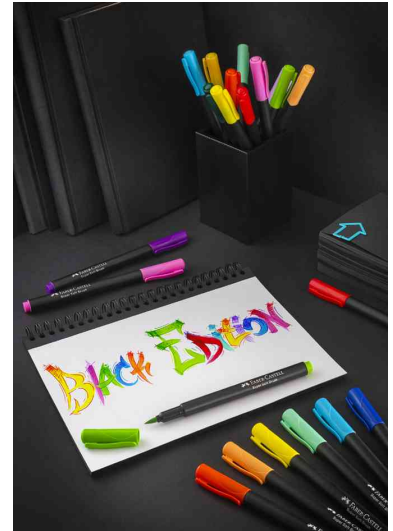

## Fasermaler Black Edition, Kartonetui

- Tinte basiert auf Lebensmittelfarbstoff
- weiche Pinselspitze für feine und breite Striche
- auswaschbar aus den meisten Textilien
- leuchtende Farben
- zum Schreiben oder flächigen Ausmalen

### Warnhinweise:

Für Verbraucher gemäß EU-Spielzeug-Richtlinie (2009/48/EG):

ACHTUNG! Nicht geeignet für Kinder unter 36 Monaten, wegen verschluckbarer Kleinteile.

Fasermaler Black Edition, 10er Kartonetui

Fasermaler Black Edition, 20er Kartonetui

Symbolbild: zeigt das Produkt in Anwendung

Produkt	Ausführung	Strichstärke	Strichfarbe	Gehäusefarbe	VE	Hersteller-Nummer	Bestell-Nummer
Fasermaler Black Edition, Kartonetui	rund		farbig sortiert farbig sortiert	farbig sortiert farbig sortiert	10 Stück 20 Stück	116451 116452	5661752 5661753