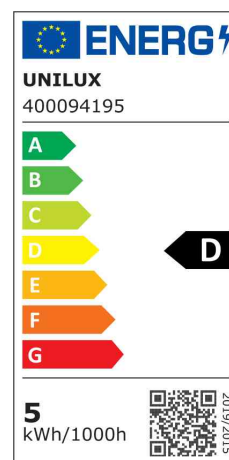

- **Lichtquelle: Energieeffizienzklasse D**

- das Leuchtmittel kann ausgewechselt werden - Ersatzleuchtmittel: 5W, Sockel E14
- Leistung: 5 W
- Gewichteter Energieverbrauch: 5 kWh / 1000 h
- Lichtstrom: 594 Lumen
- Lichtstärke: 510 Lux (35 cm Abstand zur Arbeitsfläche)
- Farbtemperatur: 3000 Kelvin (warmweiß)
- Farbwiedergabeindex (Ra): 83
- Lebensdauer: 50.000 Stunden

- Fuß aus Holz, rund
- Lampenschirm aus Textilmaterial
- Sockel: Durchmesser: 120 mm
- Höhe: 230 mm
- Eurostecker

LED-Tischleuchte BLOOM, Buche

LED-Tischleuchte BLOOM, Eiche

Produkt	Ausführung	Farbe	Leistung	Farbtemperatur	Spannung Leuchtmittel	E EK	Hersteller- Nummer	Bestell- Nummer
LED-Tischleuchte BLOOM	Standfuß	weiß / Buche	5 Watt	3.000 K	230 V	D	400165090	64000456
		weiß / Eiche	5 Watt	3.000 K	230 V	D	400166604	64000455