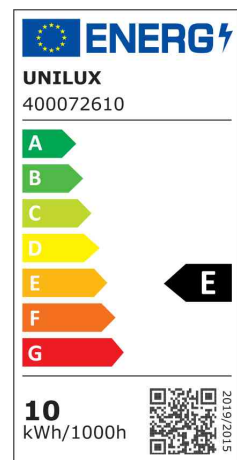

Produkt	Ausführung	Farbe	Leistung	Farbtemperatur	Spannung Leuchtmittel	EEK	Hersteller- Nummer	Bestell- Nummer
LED-Tischleuchte DEKO	Standfuß	weiß	11 Watt	3.000 K	230 V	E	400166073	64000454