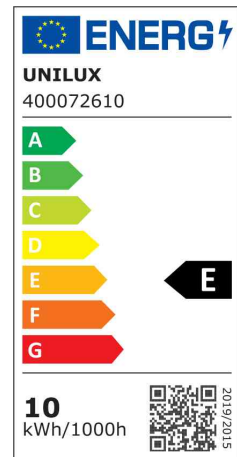

- **Lichtquelle: Energieeffizienzklasse E**
- das Leuchtmittel kann ausgetauscht werden - Ersatzleuchtmittel: 11W, Sockel E27
- Leistung: 11 W
- Gewichteter Energieverbrauch: 11 kWh / 1000 h
- Lichtstrom: 915 Lumen
- Lichtstärke: 1340 Lux (35 cm Abstand zur Arbeitsfläche)
- Farbtemperatur: 3000 Kelvin (warmweiß)
- Farbwiedergabeindex (Ra): 84
- Lebensdauer: 30.000 Stunden

- Fuß aus Holz
- Lampenschirm aus Textilmaterial
- Sockel: (B)180 x (T)80 mm
- Höhe: 390 mm
- Eurostecker

LED-Tischleuchte DUNE

Symbolbild: zeigt das Produkt in Anwendung

Produkt	Ausführung	Farbe	Leistung	Farbtemperatur	Spannung Leuchtmittel	EEK	Hersteller- Nummer	Bestell- Nummer
LED-Tischleuchte DUNE	Standfuß	weiß	11 Watt	3.000 K	230 V	E	400165987	64000453