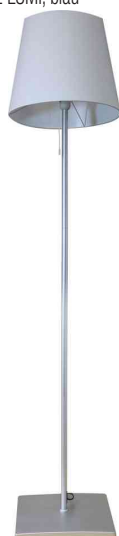

## LED-Stehleuchte AMBIANCE LUMI

- **ideal für Empfangsbereiche:** Setzt Farbakzente und schafft gleichzeitig eine gemütliche Lichtatmosphäre
- **schlichtes Design:** Die Feinheit ihres Mastes und die konische Form ihres Lampenschirms verleihen dieser Tischleuchte ein zeitloses Design
- **eckiger stabiler Sockel:** sorgt für einen sicheren Stand
- **sanftes Licht:** Der Lampenschirm besteht aus leicht zu reinigendem, hitzebeständigem Textilmaterial, das Licht ist angenehm für die Augen

### • Lichtquelle: Energieeffizienzklasse E

- das Leuchtmittel kann ausgewechselt werden - Ersatzleuchtmittel: 11W, Sockel E27
- Leistung: 11 W
- Gewichteter Energieverbrauch: 11 kWh / 1000 h
- Lichtstrom: 915 Lumen
- Lichtstärke: 840 Lux (35 cm Abstand zur Arbeitsfläche)
- Farbtemperatur: 3000 Kelvin (warmweiß)
- Farbwiedergabeindex (Ra): 84
- Lebensdauer: 30.000 Stunden

- Sockel und Arm aus Metall Epoxy beschichtet
- Lampenschirm aus Textilmaterial
- Sockel: 300 x 300 mm
- Höhe: 1.550 mm
- Ein/Aus-Schalter: gut erreichbar über eine Kordel am Lampenschirm
- Eurostecker

AMBIANCE LUMI, blau

AMBIANCE LUMI, grün

AMBIANCE LUMI, orange

AMBIANCE LUMI, rot

AMBIANCE LUMI, weiß

Symbolbild: zeigt das Produkt in Anwendung

Produkt	Ausführung	Farbe	Leistung	Farbtemperatur	Spannung Leuchtmittel	EEK	Hersteller-Nummer	Bestell-Nummer
LED-Stehleuchte AMBIANCE LUMI	Standfuß	blau	11 Watt	3.000 K	230 V	E	400166582	64000448
		grün	11 Watt	3.000 K	230 V	E	400166585	64000451
	Standfuß	orange	11 Watt	3.000 K	230 V	E	400166583	64000449
		rot	11 Watt	3.000 K	230 V	E	400166584	64000450
	Standfuß	weiß	11 Watt	3.000 K	230 V	E	400166581	64000447