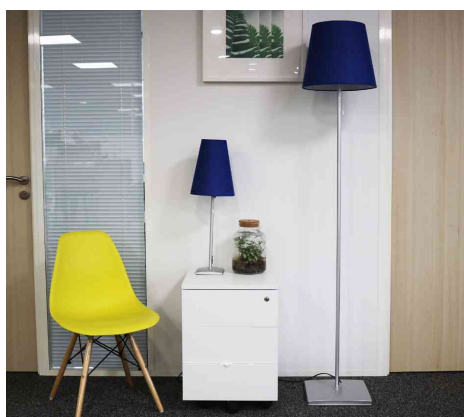

## LED-Stehleuchte AMBIANCE LUMI

- **ideal für Empfangsbereiche:** Setzt Farbakzente und schafft gleichzeitig eine gemütliche Lichtatmosphäre
- **schlichtes Design:** Die Feinheit ihres Mastes und die konische Form ihres Lampenschirms verleihen dieser Tischleuchte ein zeitloses Design
- **eckiger stabiler Sockel:** sorgt für einen sicheren Stand
- **sanftes Licht:** Der Lampenschirm besteht aus leicht zu reinigendem, hitzebeständigem Textilmaterial, das Licht ist angenehm für die Augen

- Sockel und Arm aus Metall Epoxy beschichtet
- Lampenschirm aus Textilmaterial
- Sockel: 300 x 300 mm
- Höhe: 1.550 mm
- Ein/Aus-Schalter: gut erreichbar über eine Kordel am Lampenschirm
- Eurostecker

AMBIANCE LUMI, blau

AMBIANCE LUMI, grün

AMBIANCE LUMI, orange

AMBIANCE LUMI, rot

AMBIANCE LUMI, weiß

Symbolbild: zeigt das Produkt in Anwendung

Produkt	Ausführung	Farbe	Leistung	Farbtemperatur	Spannung Leuchtmittel	EEK	Hersteller-Nummer	Bestell-Nummer
LED-Stehleuchte AMBIANCE LUMI	Standfuß	blau	11 Watt	3.000 K	230 V	E	400166582	64000448
		grün	11 Watt	3.000 K	230 V	E	400166585	64000451
	Standfuß	orange	11 Watt	3.000 K	230 V	E	400166583	64000449
		rot	11 Watt	3.000 K	230 V	E	400166584	64000450
	Standfuß	weiß	11 Watt	3.000 K	230 V	E	400166581	64000447