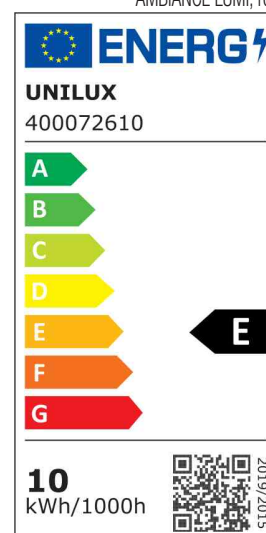

### • Lichtquelle: Energieeffizienzklasse E

- das Leuchtmittel kann ausgewechselt werden - Ersatzleuchtmittel: 11W, Sockel E27
- Leistung: 11 W
- Gewichteter Energieverbrauch: 11 kWh / 1000 h
- Lichtstrom: 915 Lumen
- Lichtstärke: 840 Lux (35 cm Abstand zur Arbeitsfläche)
- Farbtemperatur: 3000 Kelvin (warmweiß)
- Farbwiedergabeindex (Ra): 84
- Lebensdauer: 30.000 Stunden

AMBIANCE LUMI, blau

AMBIANCE LUMI, grün

AMBIANCE LUMI, orange

AMBIANCE LUMI, rot

AMBIANCE LUMI, weiß

Symbolbild: zeigt das Produkt in Anwendung

Produkt	Ausführung	Farbe	Leistung	Farbtemperatur	Spannung Leuchtmittel	EEK	Hersteller-Nummer	Bestell-Nummer
LED-Stehleuchte AMBIANCE LUMI	Standfuß	blau	11 Watt	3.000 K	230 V	E	400166582	64000448
		grün	11 Watt	3.000 K	230 V	E	400166585	64000451
	Standfuß	orange	11 Watt	3.000 K	230 V	E	400166583	64000449
		rot	11 Watt	3.000 K	230 V	E	400166584	64000450
	Standfuß	weiß	11 Watt	3.000 K	230 V	E	400166581	64000447