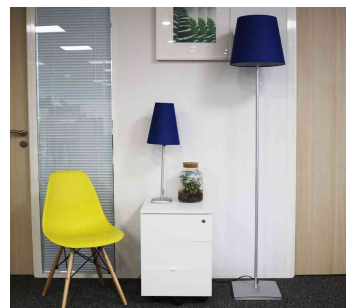

UNILUX

LED-Tischleuchte AMBIANCE LUMI

- **ideal für Empfangsbereiche:** Setzt Farbakzente und schafft gleichzeitig eine gemütliche Lichtatmosphäre
- **schlichtes Design:** Die Feinheit ihres Mastes und die konische Form ihres Lampenschirms verleihen dieser Tischleuchte ein zeitloses Design
- **eckiger stabiler Sockel:** sorgt für einen sicheren Stand
- **sanftes Licht:** Der Lampenschirm besteht aus leicht zu reinigendem, hitzebeständigem Textilmaterial, das Licht ist angenehm für die Augen

- Sockel und Arm aus Metall Epoxy beschichtet
- Lampenschirm aus Textilmaterial
- Sockel: 130 x 130 mm
- Höhe: 650 mm
- Ein/Aus-Schalter: gut erreichbar über eine Kordel am Lampenschirm
- Eurostecker

AMBANCE LUMI, blau

AMBANCE LUMI, grün
22 cm

AMBANCE LUMI, orange

AMBANCE LUMI, rot

AMBANCE LUMI, weiß

13 cm
Detailsansicht

Symbolbild: zeigt das Produkt in Anwendung

Produkt	Ausführung	Farbe	Leistung	Farbtemperatur	Spannung Leuchtmittel	EEK	Hersteller- Nummer	Bestell- Nummer
LED-Tischleuchte AMBIANCE LUMI	Standfuß	blau	11 Watt	3.000 K	230 V	E	400166613	64000443
		grün	11 Watt	3.000 K	230 V	E	400050646	64000446
	Standfuß	orange	11 Watt	3.000 K	230 V	E	400050644	64000444
		rot	11 Watt	3.000 K	230 V	E	400050645	64000445
		weiß	11 Watt	3.000 K	230 V	E	400050643	64000442