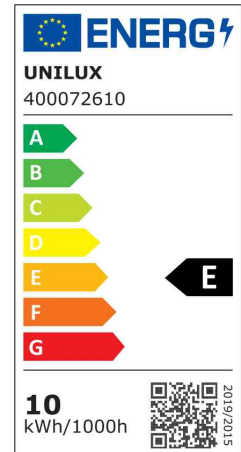

- **Lichtquelle: Energieeffizienzklasse E**

- das Leuchtmittel kann ausgewechselt werden - Ersatzleuchtmittel: 11W, Sockel E27
- Leistung: 11 W
- Gewichteter Energieverbrauch: 11 kWh / 1000 h
- Lichtstrom: 915 Lumen
- Lichtstärke: 840 Lux (35 cm Abstand zur Arbeitsfläche)
- Farbtemperatur: 3000 Kelvin (warmweiß)
- Farbwiedergabeindex (Ra): 84
- Lebensdauer: 30.000 Stunden

AMBANCE LUMI, grün
22 cm

AMBANCE LUMI, orange

AMBANCE LUMI, rot

AMBANCE LUMI, weiß

13 cm
Detailsansicht

Symbolbild: zeigt das Produkt in Anwendung

Produkt	Ausführung	Farbe	Leistung	Farbtemperatur	Spannung Leuchtmittel	EEK	Hersteller- Nummer	Bestell- Nummer
LED-Tischleuchte AMBIANCE LUMI	Standfuß	blau	11 Watt	3.000 K	230 V	E	400166613	64000443
		grün	11 Watt	3.000 K	230 V	E	400050646	64000446
	Standfuß	orange	11 Watt	3.000 K	230 V	E	400050644	64000444
		rot	11 Watt	3.000 K	230 V	E	400050645	64000445
		weiß	11 Watt	3.000 K	230 V	E	400050643	64000442