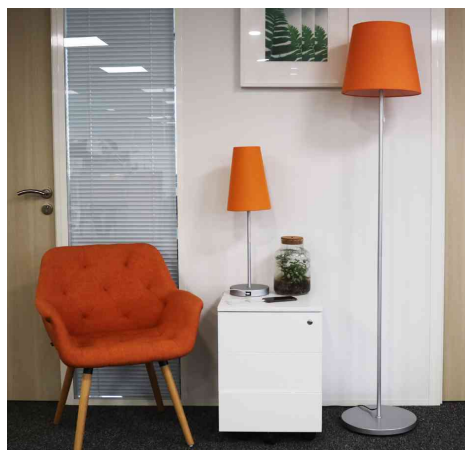

## LED-Stehleuchte AMBIANCE 2.0

- **ideal für Empfangsbereiche:** Setzt Farbakzente und schafft gleichzeitig eine gemütliche Lichtatmosphäre
- **schlichtes Design:** Die Feinheit ihres Mastes und die konische Form ihres Lampenschirms verleihen dieser Tischleuchte ein zeitloses Design
- **runder stabiler Sockel:** sorgt für einen sicheren Stand
- **sanftes Licht:** Der Lampenschirm besteht aus leicht zu reinigendem, hitzebeständigem Textilmaterial, das Licht ist angenehm für die Augen

- Sockel und Arm aus Metall Epoxy beschichtet
- Lampenschirm aus Textilmaterial
- Sockeldurchmesser: 340 mm
- Höhe: 1.550 mm
- Ein/Aus-Schalter: gut erreichbar über eine Kordel am Lampenschirm
- Eurostecker

AMBANCE 2.0, blau

AMBANCE 2.0, grün

AMBANCE 2.0, orange

AMBANCE 2.0, rot

AMBANCE 2.0, weiß

Symbolbild: zeigt das Produkt in Anwendung

Produkt	Ausführung	Farbe	Leistung	Farbtemperatur	Spannung Leuchtmittel	EEK	Hersteller-Nummer	Bestell-Nummer
LED-Stehleuchte AMBIANCE 2.0	Standfuß	blau	11 Watt	3.000 K	230 V	E	400166587	64000438
		grün	11 Watt	3.000 K	230 V	E	400166590	64000441
	Standfuß	orange	11 Watt	3.000 K	230 V	E	400166588	64000439
		rot	11 Watt	3.000 K	230 V	E	400166589	64000440
	Standfuß	weiß	11 Watt	3.000 K	230 V	E	400166586	64000437