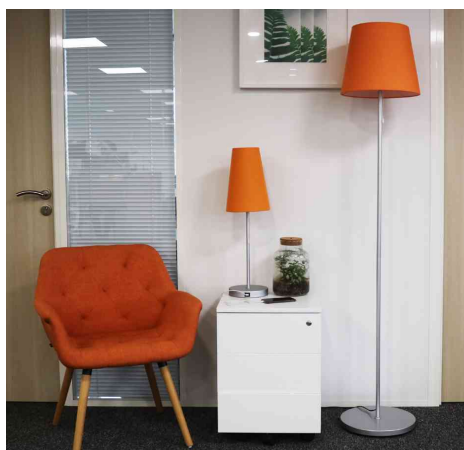

UNILUX

LED-Tischleuchte AMBIANCE 2.0

- **ideal für Empfangsbereiche:** Setzt Farbakzente und schafft gleichzeitig eine gemütliche Lichtatmosphäre
- **USB-Ladeport:** Eingebauter USB 2.0 Typ A Anschluss 5V, max. 1 A, zum Laden von Smartphone oder Tablet (Kabel nicht im Lieferumfang enthalten)
- **schlichtes Design:** Die Feinheit ihres Mastes und die konische Form ihres Lampenschirms verleihen dieser Tischleuchte ein zeitloses Design
- **runder stabiler Sockel:** sorgt für einen sicheren Stand
- **sanftes Licht:** Der Lampenschirm besteht aus leicht zu reinigendem, hitzebeständigem Textilmaterial, das Licht ist angenehm für die Augen

- Sockel und Arm aus Metall Epoxy beschichtet
- Lampenschirm aus Textilmaterial
- Sockeldurchmesser: 180 mm
- Höhe: 650 mm
- Ein/Aus-Schalter: gut erreichbar über eine Kordel am Lampenschirm
- Eurostecker

AMBIANCE 2.0, blau

AMBIANCE 2.0, grün

AMBIANCE 2.0, orange

AMBIANCE 2.0, rot

AMBIANCE 2.0, weiß

Symbolbild: zeigt das Produkt in Anwendung

Produkt	Ausführung	Farbe	Leistung	Farbtemperatur	Spannung Leuchtmittel	EEK	Hersteller-Nummer	Bestell-Nummer
LED-Tischleuchte AMBIANCE 2.0	Standfuß	blau	11 Watt	3.000 K	230 V	E	400166607	64000433
		grün	11 Watt	3.000 K	230 V	E	400166609	64000436
	Standfuß	orange	11 Watt	3.000 K	230 V	E	400166610	64000434
		rot	11 Watt	3.000 K	230 V	E	400166611	64000435
	Standfuß	weiß	11 Watt	3.000 K	230 V	E	400166612	64000432