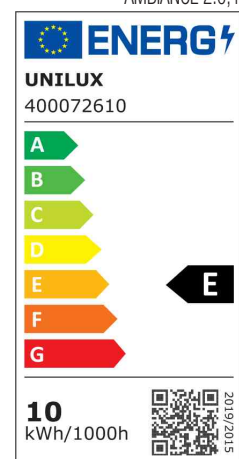

- **Lichtquelle: Energieeffizienzklasse E**

- das Leuchtmittel kann ausgewechselt werden - Ersatzleuchtmittel: 11W, Sockel E27
- Leistung: 11 W
- Gewichteter Energieverbrauch: 11 kWh / 1000 h
- Lichtstrom: 915 Lumen
- Lichtstärke: 1250 Lux (35 cm Abstand zur Arbeitsfläche)
- Farbtemperatur: 3000 Kelvin (warmweiß)
- Farbwiedergabeindex (Ra): 84
- Lebensdauer: 30.000 Stunden

AMBIANCE 2.0, blau

AMBIANCE 2.0, grün

AMBIANCE 2.0, orange

AMBIANCE 2.0, rot

AMBIANCE 2.0, weiß

Symbolbild: zeigt das Produkt in Anwendung

Produkt	Ausführung	Farbe	Leistung	Farbtemperatur	Spannung Leuchtmittel	EEK	Hersteller-Nummer	Bestell-Nummer
LED-Tischleuchte AMBIANCE 2.0	Standfuß	blau	11 Watt	3.000 K	230 V	E	400166607	64000433
		grün	11 Watt	3.000 K	230 V	E	400166609	64000436
	Standfuß	orange	11 Watt	3.000 K	230 V	E	400166610	64000434
		rot	11 Watt	3.000 K	230 V	E	400166611	64000435
	Standfuß	weiß	11 Watt	3.000 K	230 V	E	400166612	64000432