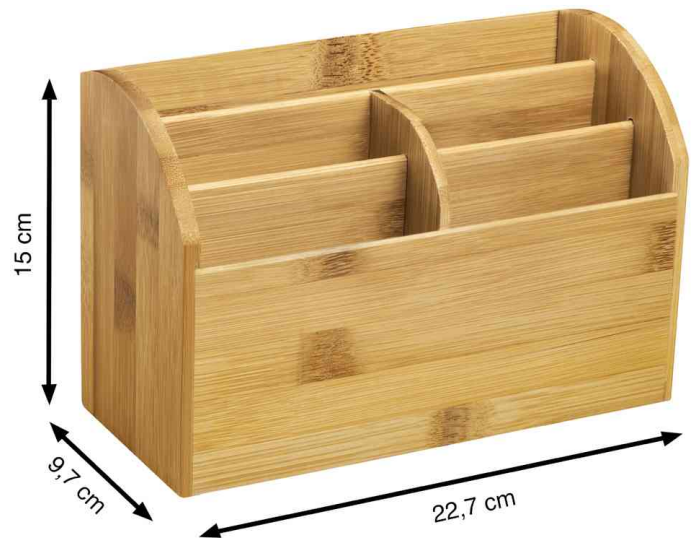

Multiköcher Silva, aus Bambusholz

Ein unerlässliches Accessoire für Ihren Schreibtisch im Büro oder im Home Office. • elegantes und skandinavisches Design für eine angenehme Atmosphäre • verfügt über 5 Fächer für Stifte, Handy, diverse Utensilien und Tablet • 100% aus natürlichem Bambusholz, 100% recyclebar

- eine Lackierung macht den Artikel wasserfest
- kein Aufbau erforderlich
- Maße: (B)227 x (T)97 x (H)150 mm

Hinweis:

Bambus ist ein Naturprodukt, daher können kleine Abweichungen (z.B. Farbabweichungen) und Unebenheiten im Material auftreten. Dies ist kein Reklamationsgrund!

Multiköcher Silva, aus Bambusholz

Multiköcher Silva - Maße

Symbolbild: zeigt das Produkt in Anwendung

Symbolbild: zeigt das Produkt in Anwendung

Produkt	Ausführung	Farbe	VE	Hersteller- Nummer	Bestell- Nummer
Multiköcher Silva, aus Bambusholz	5 Fächer	natural		2240020301	52535484