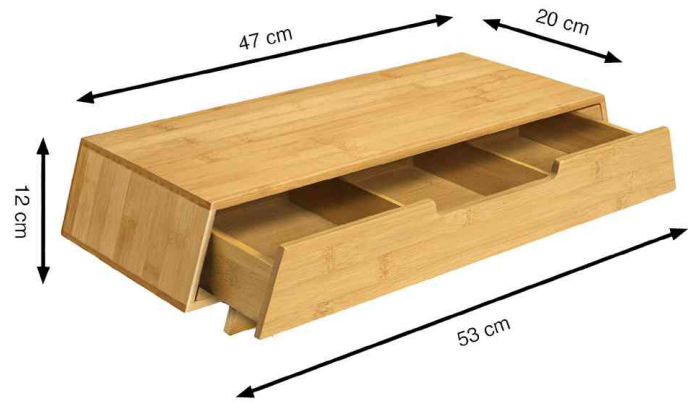

Monitorständer Silva, aus Bambusholz

- bringt den Monitor auf eine angenehme Sichthöhe
- 1 Schublade mit 3 Fächern bietet ausreichend Stauraum für Schreibutensilien und Unterlagen
- 100% aus natürlichem Bambusholz, 100% recyclebar
- eine Lackierung macht den Artikel wasserfest
- kein Aufbau erforderlich
- Maße: (B)470-530 x (T)200 x (H)120 mm

Monitorständer Silva - Maße

Symbolbild: Schublade geöffnet, Lieferung unbestückt

Symbolbild: zeigt das Produkt in Anwendung

Produkt	Ausführung	Tragkraft	Farbe	Hersteller-Nummer	Bestell-Nummer
Monitorständer Silva, aus Bambusholz	(B)520 mm		natural	2240030301	52535483