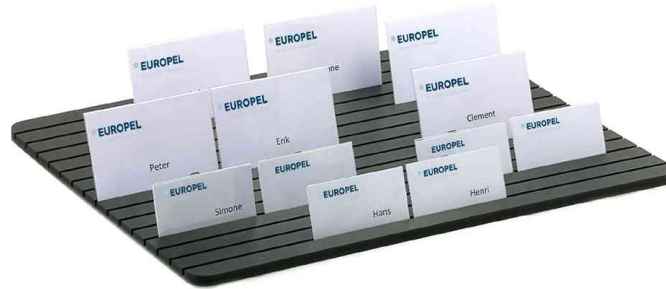

Visitenkarten-Aufsteller, aus Kunststoff

- mit 15 Schlitzen zum Einstecken von Visitenkarten
- Maße: (B)390 x (T)290 x (H)80 mm

Anwendungsbeispiele:

- zur Präsentation der eigenen Visitenkarten am Arbeitsplatz, an der Rezeption oder im Empfangsbereich

Visitenkarten-Aufsteller, aus Kunststoff

Produkt	Ausführung	Format	Fassungsvermögen	Farbe	VE	Hersteller- Nummer	Bestell- Nummer
Visitenkarten-Aufsteller	Kunststoff			schwarz		121250	71700523