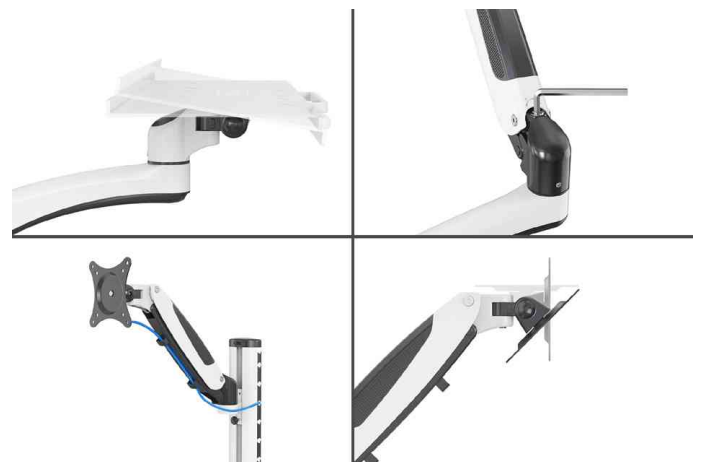

## Monitorarm mit Maus- & Tastaturablage

- die Workstation bietet die Möglichkeit zur flexiblen Einrichtung eines Arbeitsplatz mittels Wandmontage
- der Monitorhalter unterstützt Monitore bis 81,28 cm (32") (VESA 75x75, 100x100) mit einem max. Gewicht von 8 kg
- die Ablage für Tastatur und Maus bietet eine Traglast von ebenfalls 8 kg max.
- beide Arme lassen sich individuell in der Höhe verstellen auf Basis der Trägerhalterung, welche an der Wand montiert wird

### Technische Details:

- Monitor-Arm (Gasdruckfeder) - 45° Neigung, 180° Schwenkbar, VESA-Aufnahmen 360° drehbar
- Monitor-Arm geeignet für Monitore bis 81,28 cm (32") und max. 8 kg Gewicht (VESA 75x75, 100x100)
- Halterung Tastatur & Maus (Doppel Gelenkarm) - Größe: (B)600 x (T)178 mm und Griff an der Vorderseite
- Doppel-Gelenkarm mit einer Traglast von max. 8 kg - Schwenkbar bis 180°
- individuelle Höhenverstellung beider Arme auf der Träger-Halterung (Höhe 73 cm)
- integriertes Kabelmanagement
- einfache Wandmontage mittels drei Verschraubungen
- hochwertiges Aluminium/Stahl Design
- Maße: Höhe: 730 mm / Tiefe: 250-670 mm
- Gewicht: 4,05 kg
- Lieferung inkl. Montagematerial

Monitorarm mit Maus- &amp; Tastaturablage

Symbolbild: zeigt das Produkt in Anwendung

Detailansicht

Detailansicht

Produkt	Ausführung	Tragkraft	Farbe	Hersteller- Nummer	Bestell- Nummer
Monitorarm	bis 32" (81,28 cm)	bis 8 kg	weiß / schwarz	DA-90451	11008160