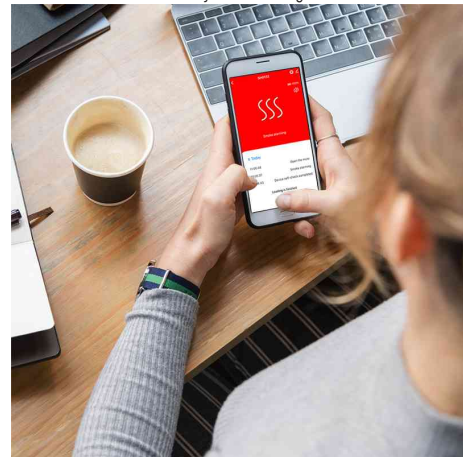

## Wi-Fi Smart Rauchmelder

Dieser Rauchmelder erkennt sowohl langsam als auch schnell brennende Brände!

- Steuerung über ein bestehendes Wi-Fi-Netzwerk mit der kostenlosen Smart Life oder Megos Smart Home App
- Tuya kompatibel, unterstützt Amazon Alexa und Google Home
- reagiert mit einem lautem Alarm und sendet eine Benachrichtigung über die App
- geräuschloser Modus zur Vermeidung von Fehlalarm durch Kochen oder einer dampfenden Dusche
- durchdringendes Alarmsignal, 85 db
- Systemanforderungen: Android 5 oder höher / iOS 11 oder höher
- Stromversorgung über 5 Jahres Batterie CR123A (austauschbar)
- zur Wand- & Deckenmontage geeignet
- Maße: (B)86 x (T)86 x (H)31 mm
- inkl. Montagematerial & Batterie

Wi-Fi Smart Rauchmelder

Wi-Fi Smart Rauchmelder

Symbolbild: zeigt das Produkt in der Anwendung

Symbolbild: zeigt das Produkt in der Anwendung

Symbolbild: zeigt das Produkt in der Anwendung

Produkt	Ausführung	Farbe	VE	Hersteller-Nummer	Bestell-Nummer
Wi-Fi Smart Rauchmelder	WLAN	weiß		SH0132	11117733