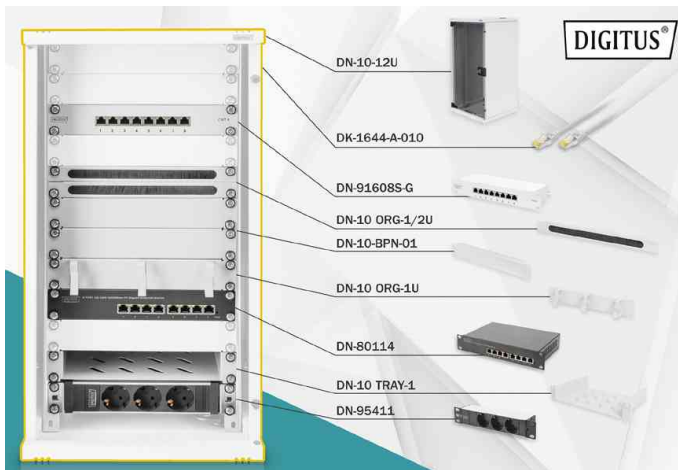

DIGITUS®

10" Wandverteiler-Set, 12 HE

Komplettes Set zum Aufbau eines kompakten 10" Netzwerkes, inkl. Schrank, Fachboden, Steckdosenleiste, Switch, Patch Panel

- das kleine 10" Netzwerk-Wandgehäuse sticht mit seinen kompakten Abmessungen bei voller Einsatztauglichkeit zur strukturierten IT-Verkabelung hervor - Ideal für Zuhause oder kleine Büro-Umgebungen
- mit dem Patch-Feld der Klasse E (Cat-6) verfügt das Set über einen zentralen Anschluss-Punkt für Ihr Heimnetzwerk, an dem alle Netzwerk-Kabel gebündelt auf einander treffen werden
- auf dem mitgelieferten Fachboden lassen sich Modem, Router, NAS-Server oder andere Kleingeräte platzieren, sowie die dazu gehörenden Netzteile ordentlich verstauen
- der Gigabit-Ethernet Netzwerk-Switch verfügt über 8 RJ45-Ports und belegt gerade einmal 1HE - Er ist ideal für kleine bis mittelgroße Netzwerke im privaten sowie betrieblichen Umfeld geeignet
- abgerundet wird das Set durch eine leistungsstarke Steckdoseleiste im 10-Zoll Format (16A, 4000W) mit 3 Schutzkontakt-Steckdosen - So muss nur eine Stromleitung aus dem Schrank heraus geführt werden

Technische Details:

- Maße Wandverteiler: (B)312 x (T)300 x (H)592 mm
- Steckdosenleiste mit 3 Schutzkontaktsteckdosen 250VAC 50/60Hz / 16A / 4000W
- Steckdosenleiste mit 2 m Zuleitung H05VV-F 35 1,5 mm² mit Schutzkontaktstecker
- Switch erfüllt die Netzwerkstandards IEEE 802.3, IEEE 802.3u, IEEE 802.3ab und IEEE 802.3x
- Patch Panel für Anwendungsbereiche bis zu 250 MHz, 1GBase-T
- Kabelinstallation auf Patch Panel über LSA-Leisten, farbcodiert nach EIA/TIA 568 A & B
- 1 HE Kabelrangierpanel 3x Kabelringe, 44 x 254 x 60 mm
- einflügelige Glastür
- Traglast: 30 kg
- Schutzklasse: IP20
- für den Markt: D / L / A

Lieferumfang:

1x Wandgehäuse, 1x Fachboden, 1x Steckdosenleiste, 1x Netzwerkschicht, 1x Patch Panel, 10x Patchkabel, 2x Blindabdeckungen, 2x Kabelbürstenleisten und 1x Rangierpanel

Symbolbild: zeigt die Einzelkomponenten des Sets (grau)