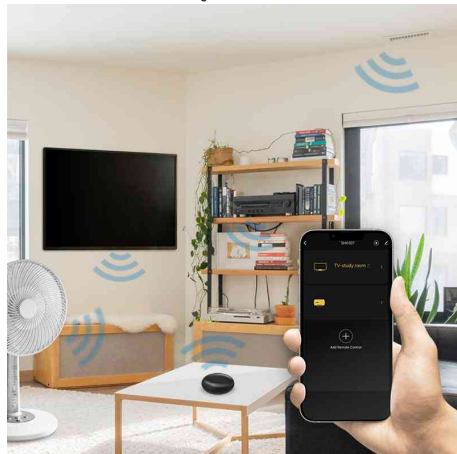

## Wi-Fi Smart Fernsteuerung

Ganz einfach Geräte aus der Ferne steuern!

- Steuerung über ein bestehendes Wi-Fi-Netzwerk mit der kostenlosen Smart Life oder Megos Smart Home App
- Tuya kompatibel, unterstützt Amazon Alexa und Google Home
- Schutz: IP30
- Systemanforderungen: Android 5 oder höher / iOS 11 oder höher
- Stromversorgung über USB-Ladekabel (im Lieferumfang enthalten)

### Anwendungsbeispiele:

- bequemes Ausschalten vom Fernseher per App

Wi-Fi Smart Fernsteuerung

Wi-Fi Smart Fernsteuerung, Seitenansicht

Wi-Fi Smart Fernsteuerung, Unterseite

Symbolbild: zeigt das Produkt in der Anwendung

Symbolbild: zeigt das Produkt in der Anwendung

Produkt	Ausführung	Farbe	VE	Hersteller-Nummer	Bestell-Nummer
Wi-Fi Smart Fernsteuerung	WLAN	schwarz		SH0107	11117688