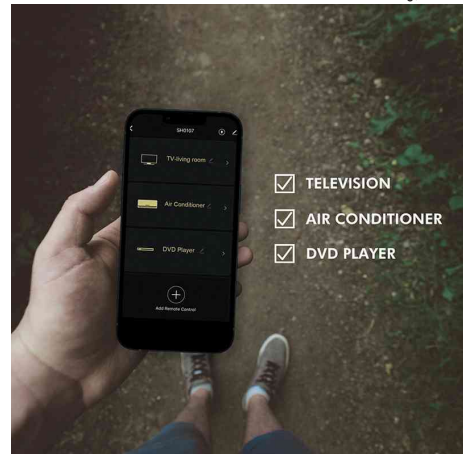

## Wi-Fi Smart Fernsteuerung

Ganz einfach Geräte aus der Ferne steuern!

- Steuerung über ein bestehendes Wi-Fi-Netzwerk mit der kostenlosen Smart Life oder Megos Smart Home App
- Tuya kompatibel, unterstützt Amazon Alexa und Google Home
- Schutz: IP30
- Systemanforderungen: Android 5 oder höher / iOS 11 oder höher
- Stromversorgung über USB-Ladekabel (im Lieferumfang enthalten)

### Anwendungsbeispiele:

- bequemes Ausschalten vom Fernseher per App

Wi-Fi Smart Fernsteuerung

Wi-Fi Smart Fernsteuerung, Seitenansicht

Wi-Fi Smart Fernsteuerung, Unterseite

Symbolbild: zeigt das Produkt in der Anwendung

Symbolbild: zeigt das Produkt in der Anwendung

Produkt	Ausführung	Farbe	VE	Hersteller-Nummer	Bestell-Nummer
Wi-Fi Smart Fernsteuerung	WLAN	schwarz		SH0107	11117688